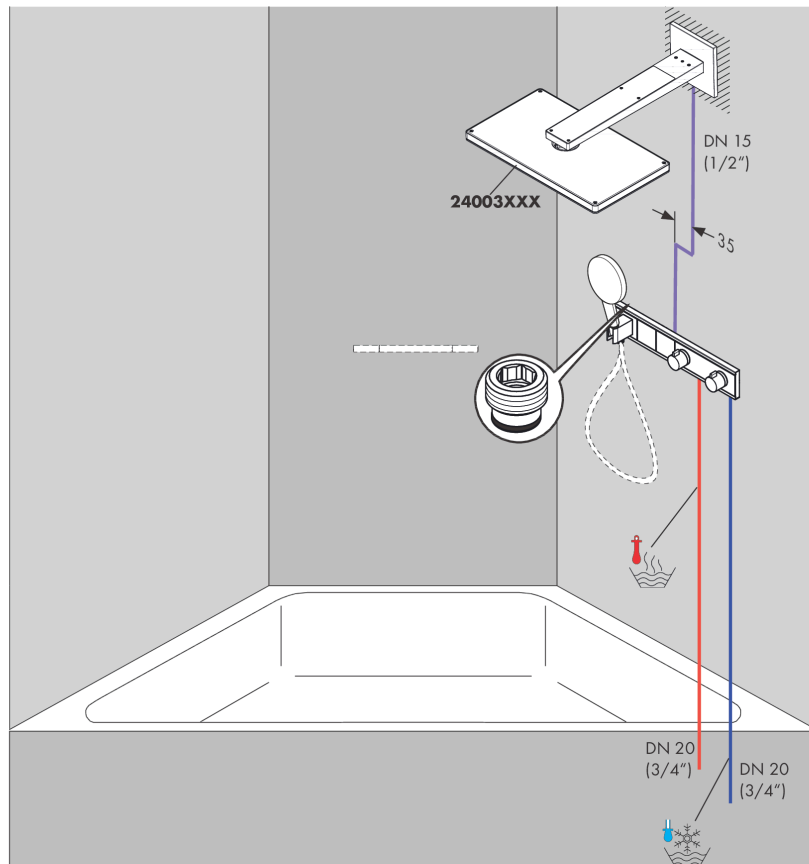

RainSelect

Термостат, скрытого монтажа, для 2 потребителей

Поверхности : **черный / хром** Артикульный номер: **15355600**

Пример монтажа

RainSelect
1531018X / 15355XXX