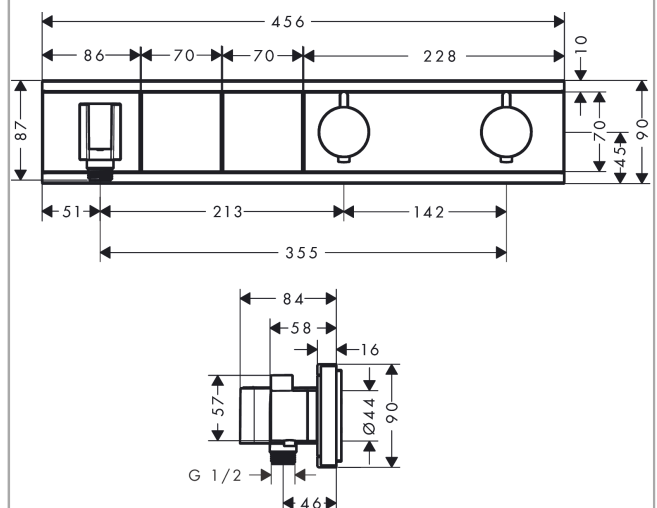

RainSelect

Термостат, скрытого монтажа, для 2 потребителей

Поверхности : **черный / хром** Артикульный номер: **15355600**

Описание

Характеристики

- состоит из: термостат, держатель для душа
- в зависимости от расхода и ситуации при установке, снижение расхода примерно на 50%, встроенная функция отключения
- 2 потребителя
- кнопка Select включения / выключения для 2 потребителей
- возможно одновременное включение нескольких потребителей
- максимальный расход воды при 3 бар: 38 л/мин
- расход воды на каждого пользователя: 26 л/мин
- расход воды при одновременном использовании всех потребителей: 38 л/мин
- картридж термостата, клапан Select
- предохранительный ограничитель при 40°C
- регулируемое ограничение температуры
- клапан обратного тока воды
- гайка шланга: для душевых шлангов с конической или цилиндрической гайкой с обеих сторон
- вид соединения: скрытая часть
- мин. рабочее давление: 1 бар
- макс. рабочее давление: 10 бар
- Термостат поставляется с кнопками ручной душ и верхний душ

Технология

Награды за дизайн

Продукт

Чертеж