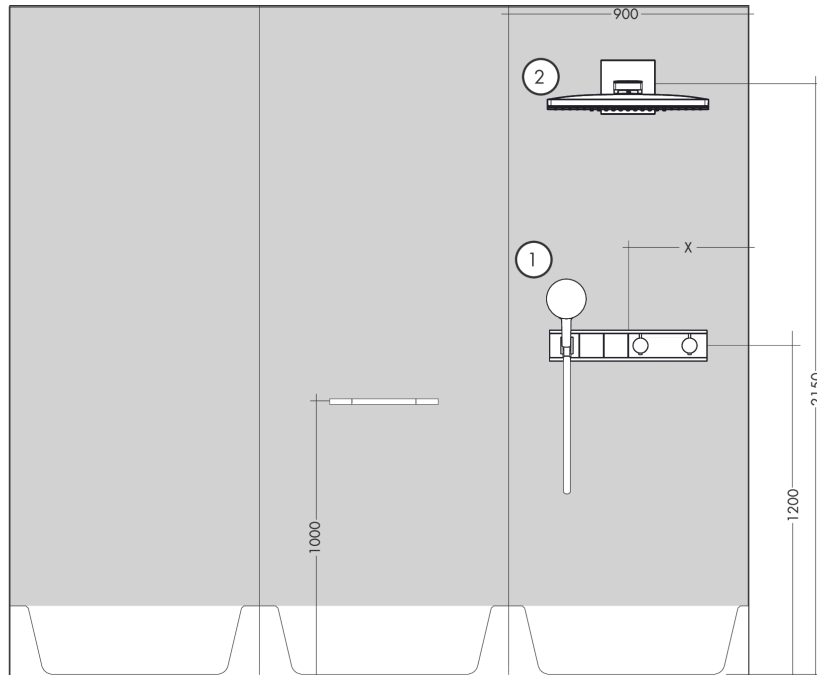

RainSelect**Термостат, скрытого монтажа, для 2 потребителей**Поверхности : **черный / хром** Артикульный номер: **15355600****Описание****Характеристики**

- состоит из: термостат, держатель для душа
- в зависимости от расхода и ситуации при установке, снижение расхода примерно на 50%, встроенная функция отключения
- 2 потребителя
- кнопка Select включения / выключения для 2 потребителей
- возможно одновременное включение нескольких потребителей
- максимальный расход воды при 3 бар: 38 л/мин
- расход воды на каждого пользователя: 26 л/мин
- расход воды при одновременном использовании всех потребителей: 38 л/мин
- картридж термостата, клапан Select
- предохранительный ограничитель при 40°C
- регулируемое ограничение температуры
- клапан обратного тока воды
- гайка шланга: для душевых шлангов с конической или цилиндрической гайкой с обеих сторон
- вид соединения: скрытая часть
- мин. рабочее давление: 1 бар
- макс. рабочее давление: 10 бар
- Термостат поставляется с кнопками ручной душ и верхний душ

Технология**Награды за дизайн****Продукт****Чертеж**

RainSelect

Термостат, скрытого монтажа, для 2 потребителей

Поверхности : **черный / хром** Артикульный номер: **15355600**

Пример монтажа

RainSelect
1531018X / 15355XXX

RainSelect

Термостат, скрытого монтажа, для 2 потребителей

Поверхности : **черный / хром** Артикульный номер: **15355600**

Покомпонентное изображение

Год выпуска: >10/17

RainSelect**Термостат, скрытого монтажа, для 2 потребителей**Поверхности : **черный / хром** Артикульный номер: **15355600****Перечень запасных частей**