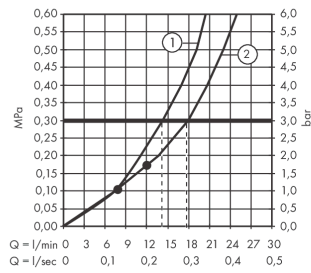

RainSelect

Термостат, скрытого монтажа, для 2 потребителей

Поверхности : **черный / хром** Артикульный номер: **15355600**

Пример монтажа

RainSelect
1531018X / 15355XXX