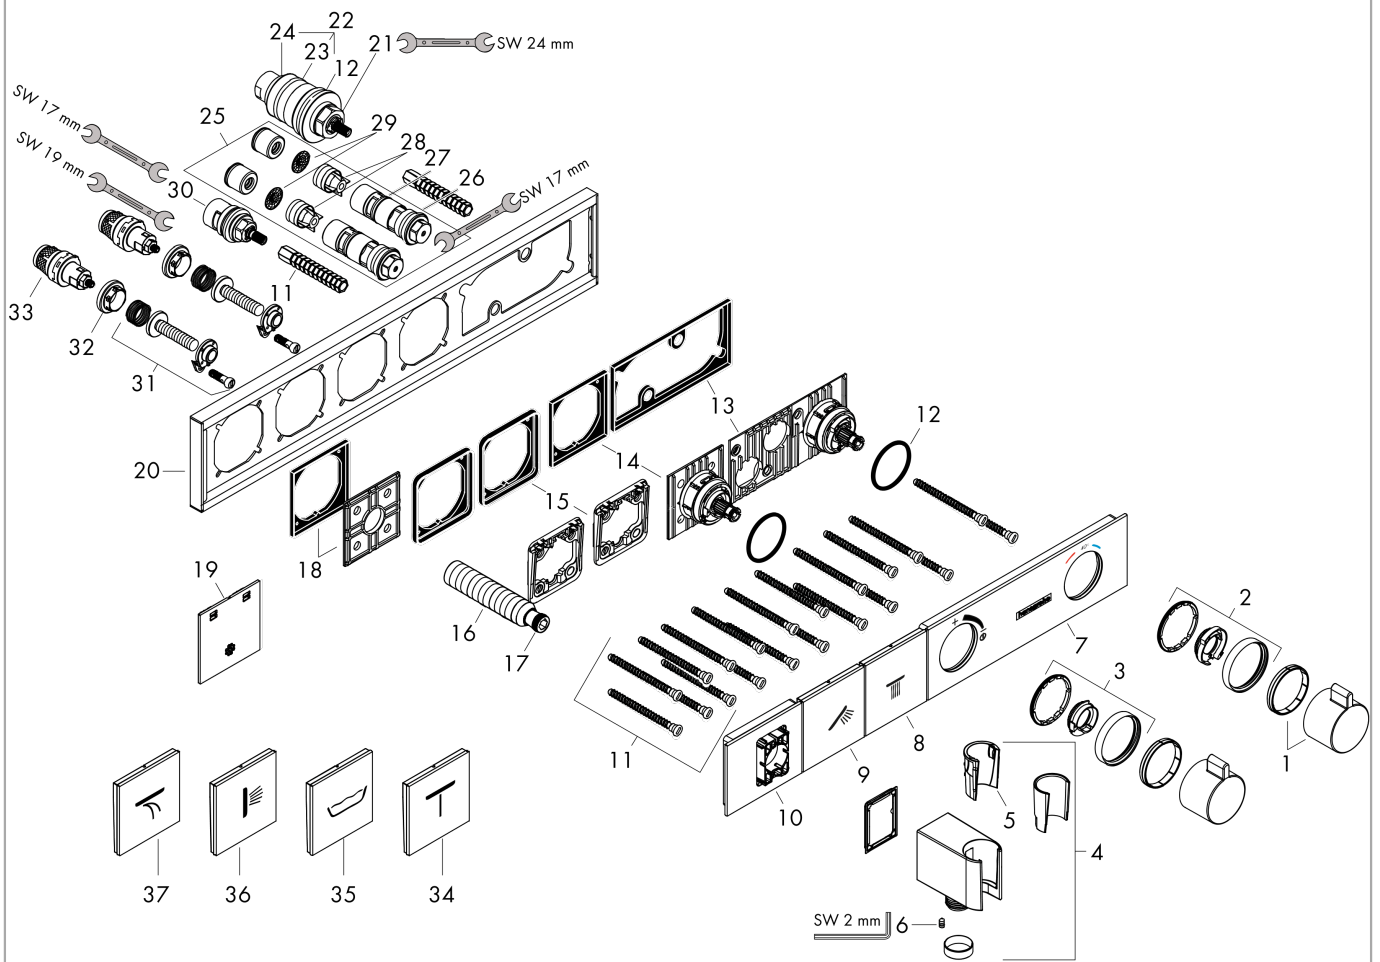

RainSelect

Термостат, скрытого монтажа, для 2 потребителей

Поверхности : **черный / хром** Артикульный номер: **15355600**

Покомпонентное изображение

Год выпуска: >10/17

RainSelect**Термостат, скрытого монтажа, для 2 потребителей**Поверхности : **черный / хром** Артикульный номер: **15355600****Перечень запасных частей**

Год выпуска: >10/17

Позиция	Описание	Артикульный номер	PC	PU
1	handle for thermostat	92215000	-	1
2	safety set	93112000	-	1
3	safety set	93113000	-	1
4	shower holder, assy	93114000	-	1
5	guide	94163000	-	1
6	hollow set screw M4x8	97669000	-	1
7	cover	93105610	-	1
8	symbol head shower Rain large	93107610	-	1
9	symbol handshower	93106610	-	1
10	cover	93108610	-	1
11	mounting kit	93102000	-	1
12	O-ring 38x2,5	98198000	-	1
13	adapter for handle	93109000	-	1
14	adapter for handle	93315000	-	1
15	support element	93111000	-	1
16	connecting thread G1/2	93830000	-	1
17	O-ring 11x2	98127000	-	1
18	support element	93314000	-	1
19	fit-up aid	93417000	-	1
20	escutcheon	93104000	-	1
21	thermostat cartridge	96633000	-	1
22	sealing set	96636000	-	1
23	O-ring 34x2	98383000	-	1
24	O-ring 26x2	98147000	-	1
25	service unit	93406000	-	1
26	O-ring 20x2	98165000	-	1
27	O-ring 20x1,5	98197000	-	1
28	non return valve	96655000	-	1
29	filter	97367000	-	1
30	shut off unit	98536000	-	1
31	Select-adapter	93103000	-	1
32	nut	98368000	-	1
33	shut off unit	95758000	-	1
34	symbol Mono	93306610	-	1
35	symbol tub	93303610	-	1
36	symbol body shower	93304610	-	1
37	symbol Flood jet	93305610	-	1
a	concealed item	15310180	-	1
b	extension 25 mm	93432000	-	1
c	null	93437000	-	1
d	Hansgrohe Servicebox	93823000	-	1

RainSelect**Термостат, скрытого монтажа, для 2 потребителей**Поверхности : **черный / хром** Артикульный номер: **15355600****Перечень запасных частей**

Год выпуска: >10/17

Позиция	Описание	Артикульный номер	PC	PU
e	connecting thread G½	98933000	-	1