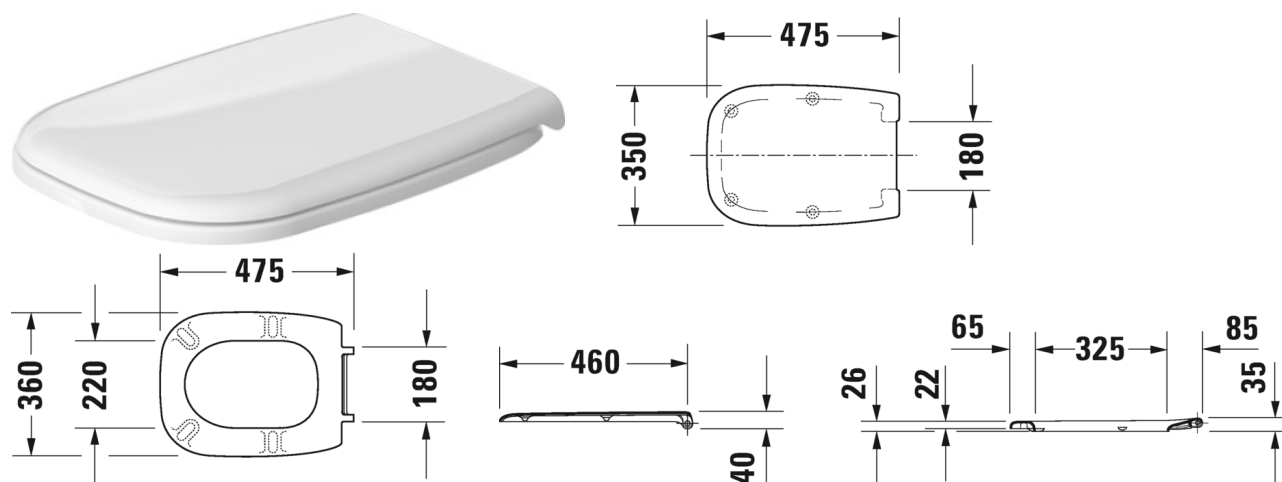

D-Code Сиденье для унитаза # 0067410000

Сиденье для унитаза	Размеры	Вес	Номер заказа
удлиненное исполнение, петли: нерж. сталь, без автоматического опускания			
Цвета			
00 Белый Alpin			
Вариант			
		2,100 кг	0067410000
Соответствующая продукция			
Унитаз комбинированный (не вкл. бачок), с вертикальным смывом, сток для подключения комплекта варио, сток горизонтальный и вертикальный 70-180 мм, длина регулируется, а также колено для подключения варио, сток вертикальный 170-235 мм, включая крепление, 360 x 695 мм	360 x 695 мм		214209

Все чертежи содержат необходимые размеры с соблюдением стандартных допусков. Они указаны в мм и не являются обязательными. Точные размеры, в частности для монтажа по индивидуальному заказу, можно получить только по готовому изделию.