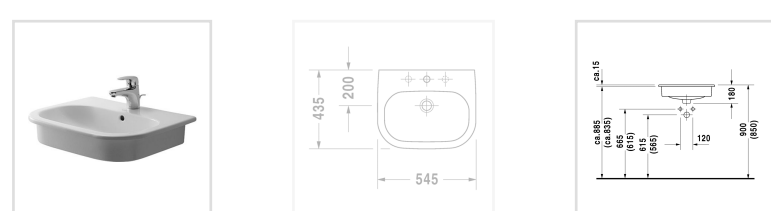

← D-Code

D-Code Умывальник встраиваемый

D-Code Умывальник...

Соответствующая про...

- ↓ Инструкция по уходу
- ↓ Монтажная инструкция
- ↓ Руководство по эксплуатации
- → CAD и данные по планированию

Номер артикула 033754

для встраивания сверху, с переливом, с плоскостью под смеситель, 545 мм

Design by sieger design

Размеры

545 мм

Варианты

- 1 готовое отверстие под смеситель 0337540000

Цвета

Отправить запрос в магазин →