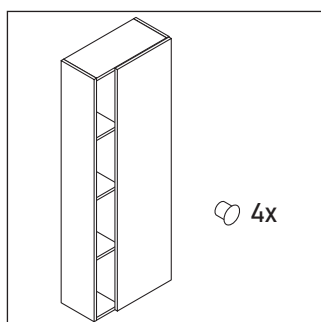

DuraStyle

DS 1239 L/R

Инструкция по монтажу

Указания по применению

Серия мебели для ванной комнаты соответствует действующим нормам и директивам на момент поставки и сконструирована для использования в ванных комнатах. Непосредственное орошение водой, например, во время мытья под душем следует избегать.