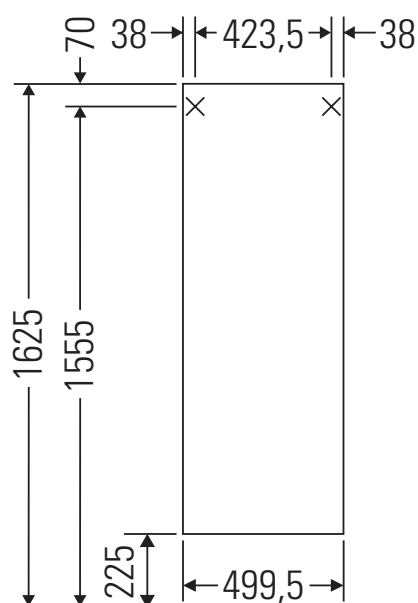

DuraStyle

DS 1239 L/R

Инструкция по монтажу

Указания по применению

Серия мебели для ванной комнаты соответствует действующим нормам и директивам на момент поставки и сконструирована для использования в ванных комнатах. Непосредственное орошение водой, например, во время мытья под душем следует избегать.