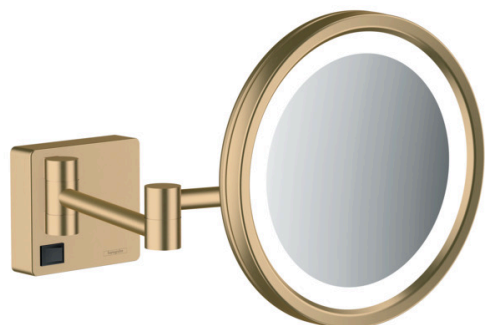

AddStoris

Зеркало для бритья

Поверхности : **шлиф. бронза** Артикульный номер: **41790140**

Описание

Характеристики

- увеличительное зеркало с освещением
- материал: зеркальное стекло
- материал рамки: металл
- настенный монтаж
- Скрытая часть, необходимая для установки
- наклоняемый
- лампочка: макс. 2 W (21 x 0.08 W / LED)
- вход: 100 - 240 В AC / 50/60 Hz
- выход: 21 V - DC
- уровень защиты: IP20
- увеличение: в 3-раза
- поворотный

Награды за дизайн

reddot winner 2021

Продукт

Чертеж

AddStoris

Зеркало для бритья

Поверхности : шлиф. бронза Артикульный номер: 41790140

Покомпонентное изображение

Год выпуска: >07/21

AddStoris**Зеркало для бритья**Поверхности : **шлиф. бронза** Артикульный номер: **41790140****Перечень запасных частей**

Год выпуска: >07/21

Позиция	Описание	Артикульный номер	PC	PU
1	mounting set	40915000	-	1