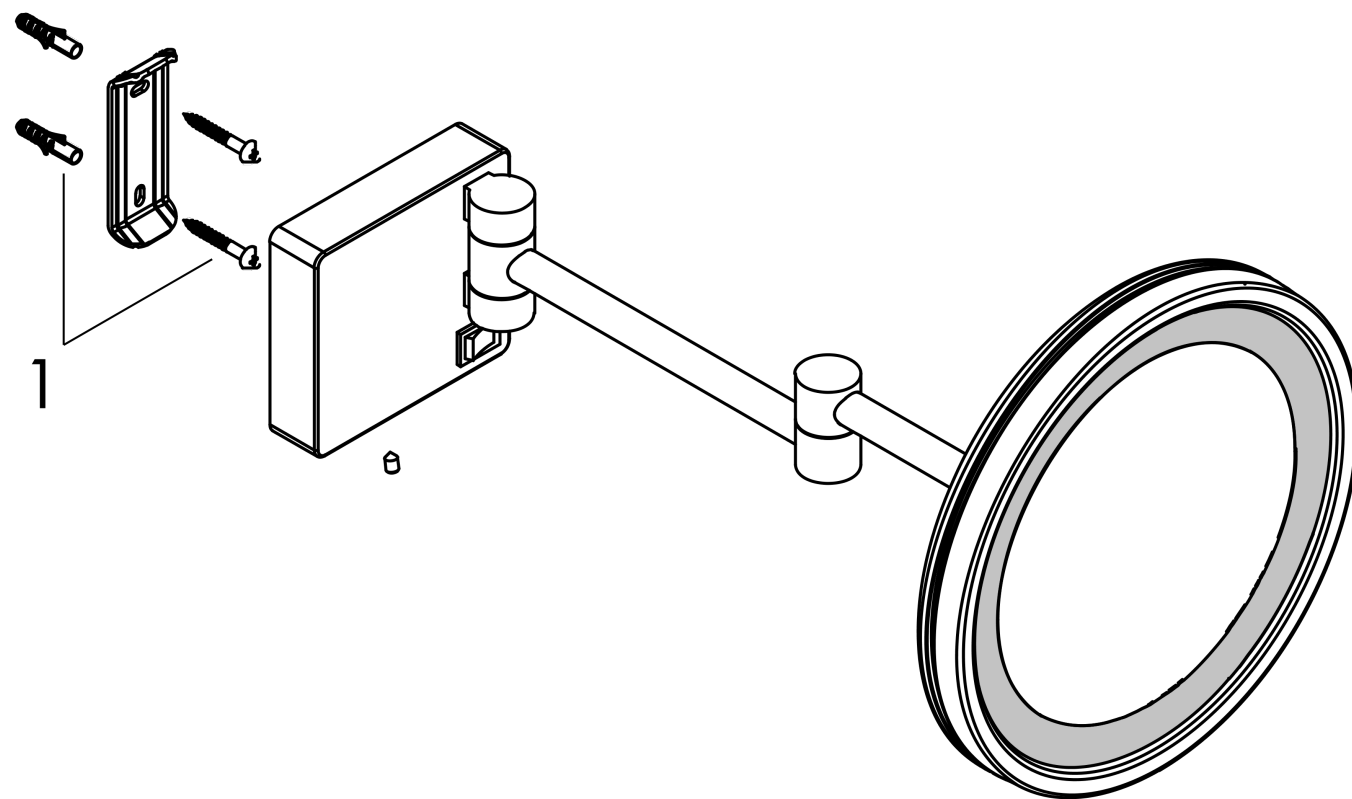

AddStoris

Зеркало для бритья

Поверхности : **шлиф. бронза** Артикульный номер: **41790140**

Описание

Характеристики

- увеличительное зеркало с освещением
- материал: зеркальное стекло
- материал рамки: металл
- настенный монтаж
- Скрытая часть, необходимая для установки
- наклоняемый
- лампочка: макс. 2 W (21 x 0.08 W / LED)
- вход: 100 - 240 В AC / 50/60 Hz
- выход: 21 V - DC
- уровень защиты: IP20
- увеличение: в 3-раза
- поворотный

Награды за дизайн

reddot winner 2021

Продукт

Чертеж

AddStoris

Зеркало для бритья

Поверхности : шлиф. бронза Артикульный номер: 41790140

Покомпонентное изображение

Год выпуска: >07/21

AddStoris**Зеркало для бритья**Поверхности : **шлиф. бронза** Артикульный номер: **41790140****Перечень запасных частей**

Год выпуска: >07/21

Позиция	Описание	Артикульный номер	PC	PU
1	mounting set	40915000	-	1