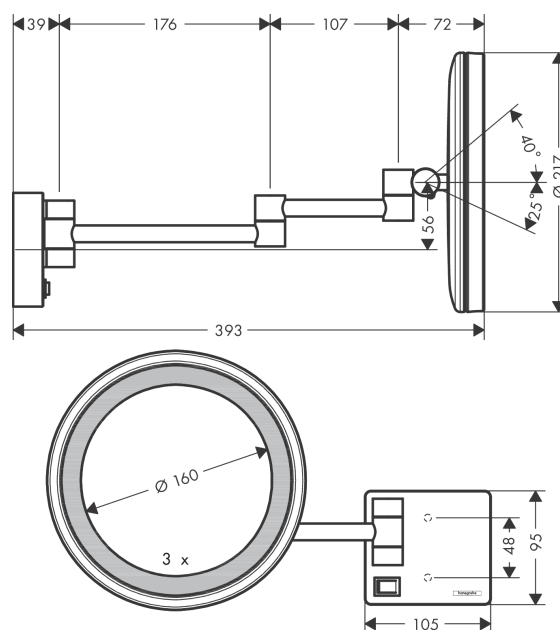

AddStoris

Зеркало для бритья

Поверхности : **шлиф. бронза** Артикульный номер: **41790140**

Описание

Характеристики

- увеличительное зеркало с освещением
- материал: зеркальное стекло
- материал рамки: металл
- настенный монтаж
- Скрытая часть, необходимая для установки
- наклоняемый
- лампочка: макс. 2 W (21 x 0.08 W / LED)
- вход: 100 - 240 В AC / 50/60 Hz
- выход: 21 V - DC
- уровень защиты: IP20
- увеличение: в 3-раза
- поворотный

Награды за дизайн

reddot winner 2021

Продукт

Чертеж

AddStoris

Зеркало для бритья

Поверхности : шлиф. бронза Артикульный номер: 41790140

Покомпонентное изображение

Год выпуска: >07/21

AddStoris**Зеркало для бритья**Поверхности : **шлиф. бронза** Артикульный номер: **41790140****Перечень запасных частей**

Год выпуска: >07/21

Позиция	Описание	Артикульный номер	PC	PU
1	mounting set	40915000	-	1