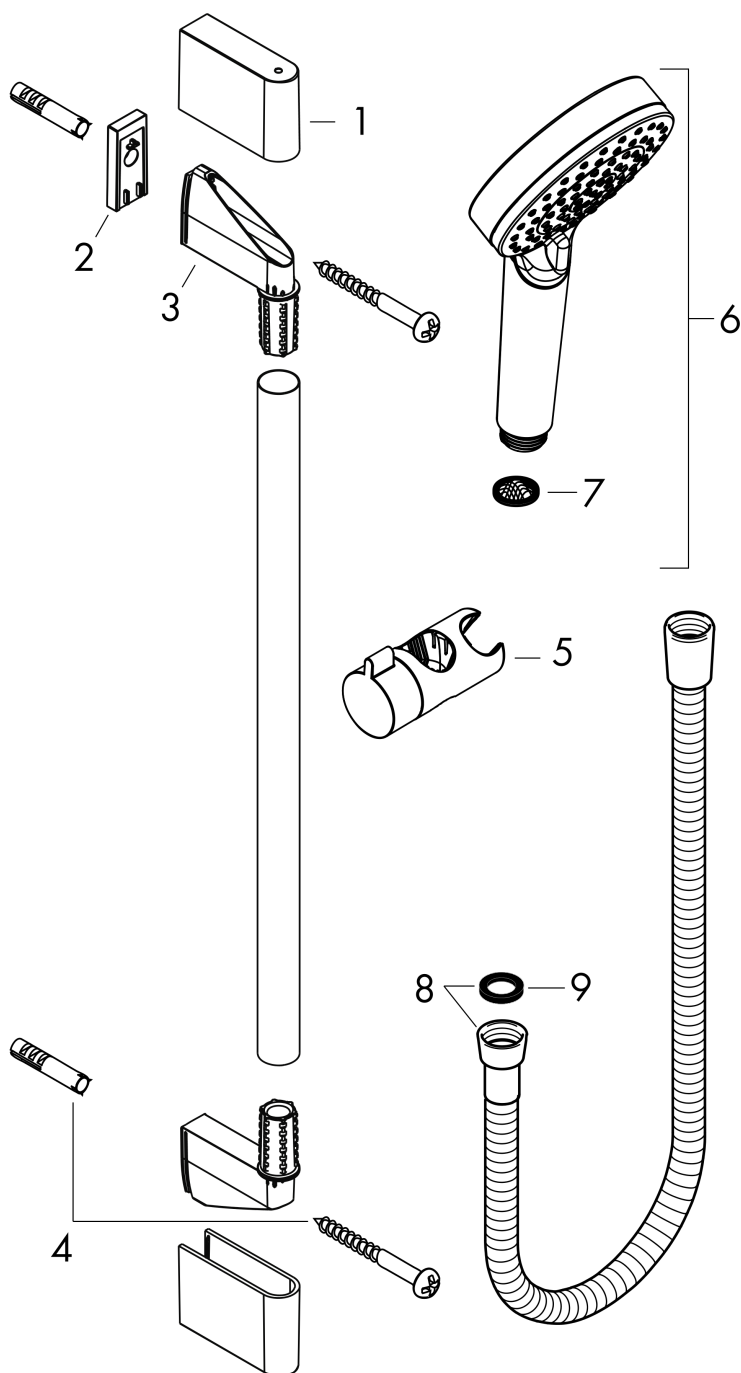

Crometta**Душевой набор Vario EcoSmart 9 л/мин со штангой 90 см**Поверхность: **белый / хром** Артикульный номер: **26538400****Описание****Характеристики**

- состоит из: ручной душ, душевая штанга, шланг для душа, держатель
- размер головки душа: 100 мм
- тип струи: Rain, IntenseRain
- переключение типов струи с помощью вращающегося душевого диска
- угол наклона держателя для ручного душа регулируется на 45°
- максимальный объем расхода воды при 3 барах: 9 л/мин
- настенный монтаж: винтовое крепление
- настенные держатели из пластика
- профильная труба: круглые
- длина трубы: 959 мм
- диаметр душевой штанги: 22 мм
- дистанция сверления 915 мм
- шарнирный соединитель предотвращает спутывание шланга

Crometta

Душевой набор Vario EcoSmart 9 л/мин со штангой 90 см

Поверхность: белый / хром Артикул: 26538400

Пример монтажа

Crometta

Душевой набор Vario EcoSmart 9 л/мин со штангой 90 см

Поверхность: белый / хром Артикулный номер: 26538400

Покомпонентное изображение

Год выпуска: >11/21

Crometta

Душевой набор Vario EcoSmart 9 л/мин со штангой 90 см

Поверхность: **белый / хром** Артикульный номер: **26538400**

Перечень запасных частей

Год выпуска: >11/21

Позиция	Описание	Артикульный номер	PC	PU
1	cover	95217000	-	1
2	tile-matching-disk 7 mm	97450000	-	1
3	wall support	95218000	-	1
4	mounting set	96179000	-	1
5	support, assy	92366000	-	1
6	handshower	26332400	-	1
7	filter packing	94246000	-	1
8	shower hose Isiflex'B 1,60 m	28276000	-	1
9	seal	98058000	-	1