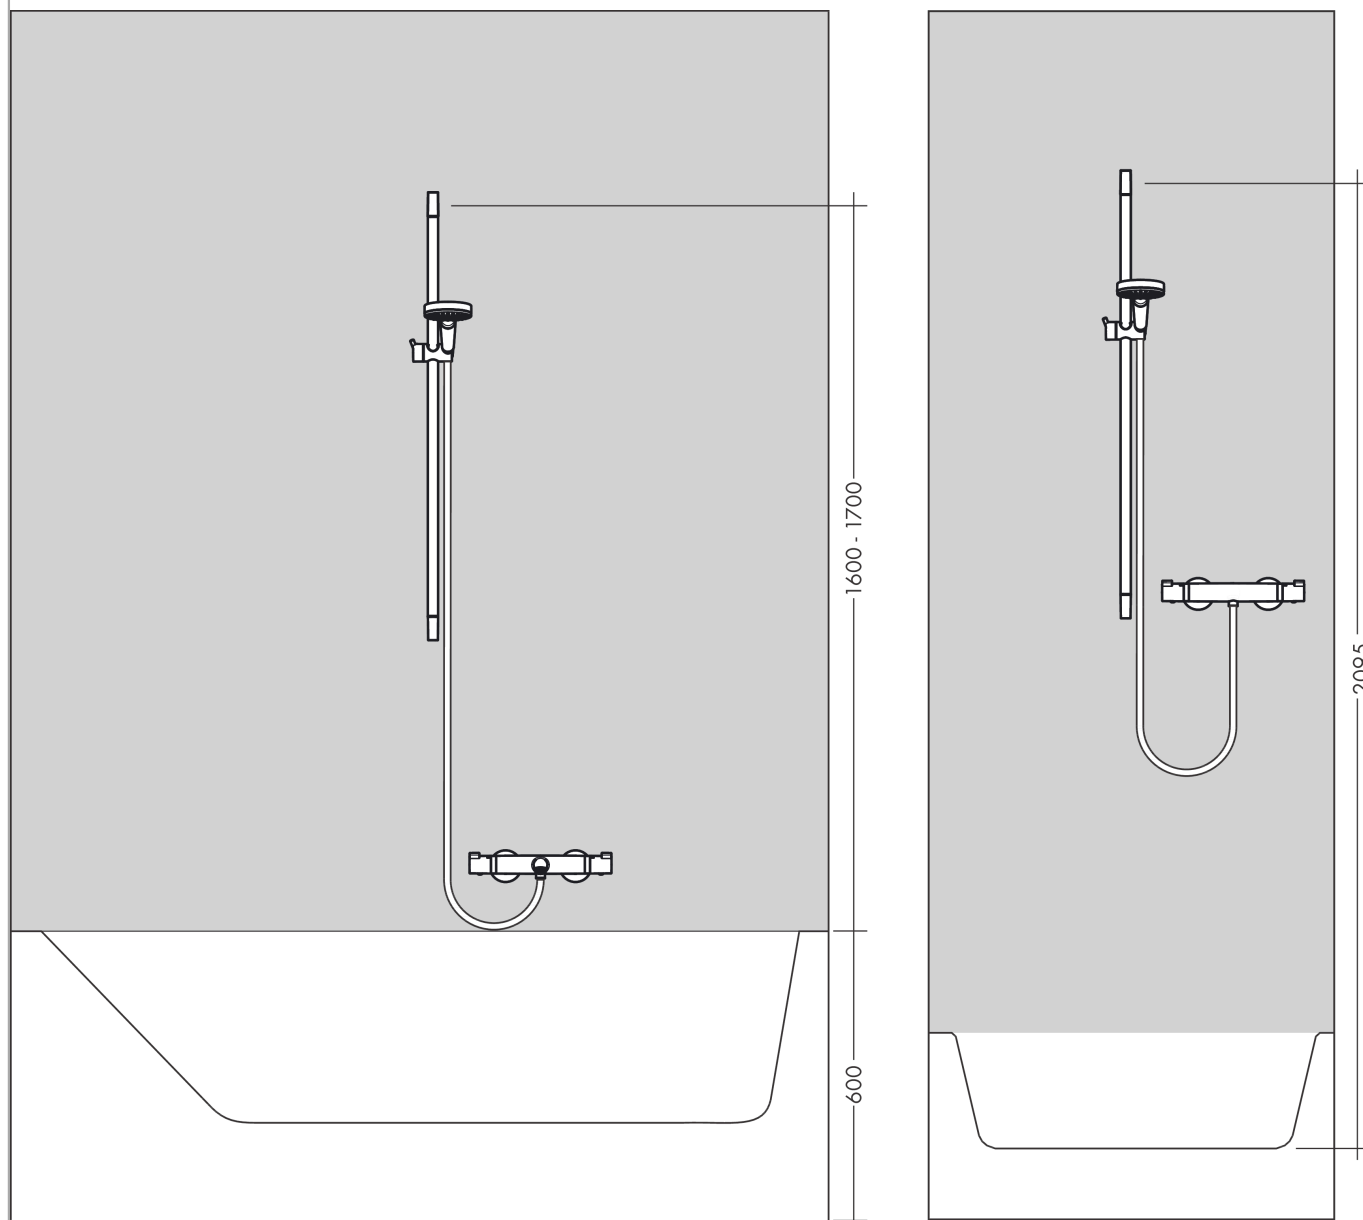

Crometta**Душевой набор Vario EcoSmart 9 л/мин со штангой 90 см**Поверхность: **белый / хром** Артикульный номер: **26538400****Описание****Характеристики**

- состоит из: ручной душ, душевая штанга, шланг для душа, держатель
- размер головки душа: 100 мм
- тип струи: Rain, IntenseRain
- переключение типов струи с помощью вращающегося душевого диска
- угол наклона держателя для ручного душа регулируется на 45°
- максимальный объем расхода воды при 3 барах: 9 л/мин
- настенный монтаж: винтовое крепление
- настенные держатели из пластика
- профильная труба: круглые
- длина трубы: 959 мм
- диаметр душевой штанги: 22 мм
- дистанция сверления 915 мм
- шарнирный соединитель предотвращает спутывание шланга

Технология**Продукт****Чертеж**

Crometta

Душевой набор Vario EcoSmart 9 л/мин со штангой 90 см

Поверхность: **белый / хром** Артикульный номер: **26538400**

График расхода воды

Расход измерен практически с помощью соответствующей арматуры (термостат/смеситель/скрытый клапан).

Crometta

Душевой набор Vario EcoSmart 9 л/мин со штангой 90 см

Поверхность: белый / хром Артикул: 26538400

Пример монтажа

Crometta

Душевой набор Vario EcoSmart 9 л/мин со штангой 90 см

Поверхность: белый / хром Артикулный номер: 26538400

Покомпонентное изображение

Год выпуска: >11/21

Crometta

Душевой набор Vario EcoSmart 9 л/мин со штангой 90 см

Поверхность: **белый / хром** Артикульный номер: **26538400**

Перечень запасных частей

Год выпуска: >11/21