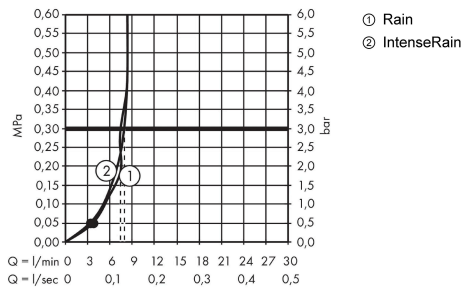

Crometta**Душевой набор Vario EcoSmart 9 л/мин со штангой 90 см**Поверхность: **белый / хром** Артикульный номер: **26538400****Описание****Характеристики**

- состоит из: ручной душ, душевая штанга, шланг для душа, держатель
- размер головки душа: 100 мм
- тип струи: Rain, IntenseRain
- переключение типов струи с помощью вращающегося душевого диска
- угол наклона держателя для ручного душа регулируется на 45°
- максимальный объем расхода воды при 3 барах: 9 л/мин
- настенный монтаж: винтовое крепление
- настенные держатели из пластика
- профильная труба: круглые
- длина трубы: 959 мм
- диаметр душевой штанги: 22 мм
- дистанция сверления 915 мм
- шарнирный соединитель предотвращает спутывание шланга

Технология**Продукт****Чертеж**

Crometta

Душевой набор Vario EcoSmart 9 л/мин со штангой 90 см

Поверхность: **белый / хром** Артикульный номер: **26538400**

График расхода воды

Расход измерен практически с помощью соответствующей арматуры (термостат/смеситель/скрытый клапан).

Crometta

Душевой набор Vario EcoSmart 9 л/мин со штангой 90 см

Поверхность: белый / хром Артикул: 26538400

Пример монтажа

Crometta

Душевой набор Vario EcoSmart 9 л/мин со штангой 90 см

Поверхность: белый / хром Артикулный номер: 26538400