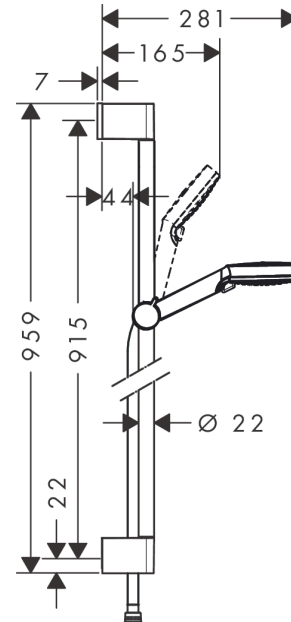

Crometta**Душевой набор Vario EcoSmart 9 л/мин со штангой 90 см**Поверхность: **белый / хром** Артикульный номер: **26538400****Описание****Характеристики**

- состоит из: ручной душ, душевая штанга, шланг для душа, держатель
- размер головки душа: 100 мм
- тип струи: Rain, IntenseRain
- переключение типов струи с помощью вращающегося душевого диска
- угол наклона держателя для ручного душа регулируется на 45°
- максимальный объем расхода воды при 3 барах: 9 л/мин
- настенный монтаж: винтовое крепление
- настенные держатели из пластика
- профильная труба: круглые
- длина трубы: 959 мм
- диаметр душевой штанги: 22 мм
- дистанция сверления 915 мм
- шарнирный соединитель предотвращает спутывание шланга

Технология**Продукт****Чертеж**

Crometta

Душевой набор Vario EcoSmart 9 л/мин со штангой 90 см

Поверхность: **белый / хром** Артикульный номер: **26538400**

График расхода воды

Расход измерен практически с помощью соответствующей арматуры (термостат/смеситель/скрытый клапан).

Crometta

Душевой набор Vario EcoSmart 9 л/мин со штангой 90 см

Поверхность: белый / хром Артикул: 26538400

Пример монтажа

Crometta

Душевой набор Vario EcoSmart 9 л/мин со штангой 90 см

Поверхность: белый / хром Артикулный номер: 26538400

Позиция	Описание	Артикульный номер	PC	PU
1	cover	95217000	-	1
2	tile-matching-disk 7 mm	97450000	-	1
3	wall support	95218000	-	1
4	mounting set	96179000	-	1
5	support, assy	92366000	-	1
6	handshower	26332400	-	1
7	filter packing	94246000	-	1
8	shower hose Isiflex'B 1,60 m	28276000	-	1
9	seal	98058000	-	1