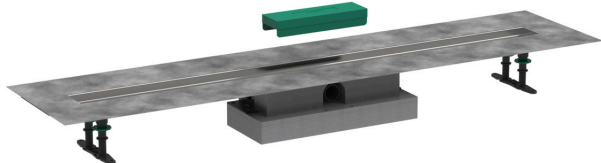

uBox universal

Полный набор для установки вровень с полом - внешняя часть слива для душа 1200

Поверхности : п.а. Артикульный номер: 56021180

Описание

Характеристики

- состоит из: монтажный набор, скрытая часть, предустановленная уплотнительная мембрана, сифон, панель для регулировки высоты
- подходит для все внешние части RainDrain Rock и RainDrain Match
- Область использования: новая конструкция, реновация
- гидрозатвор: 30 мм
- пропускная способность с сифоном: до 33 л/мин
- пропускная способность с Dryphon: до 55 л/мин
- Номинальный диаметр соединения: DN40
- Подключение: трехсторонний
- вкл. регулируемые по высоте ножки и приспособление для укладки плитки
- монтажный кронштейн позволяет легко крепить изделие к полу
- регулировка по высоте с помощью пеноблока
- с предусмотренным уклоном
- вид монтажа: настенный, свободная установка на полу
- простой в очистке сифон
- съемный сифон
- комплект для установки материалов:
Нержавеющая сталь 304 (1.4301)

Технология

Продукт

Чертеж