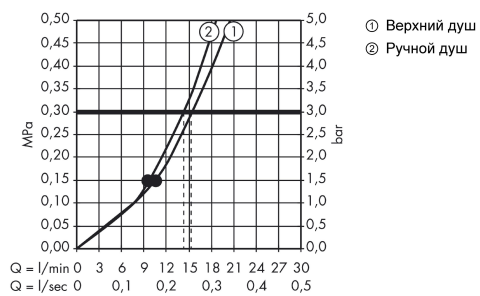

Технология

Продукт

Чертеж

Raindance Select S Showerpipe 240 2jet с термостатом

Поверхности : **белый / хром** Артикульный номер: **27129400**

График расхода воды

Raindance Select S
Showerpipe 240 2jet с термостатом