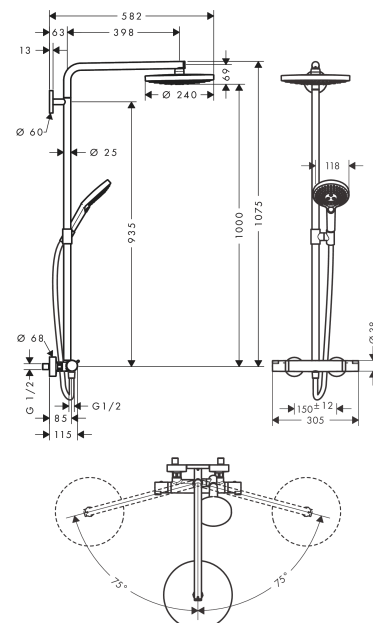

Raindance Select S Showerpipe 240 2jet с термостатом

Поверхности : **белый / хром** Артикульный номер: **27129400**

Описание

Характеристики

- состоит из: верхний душ, ручной душ, термостат для душа, штанга для душа, держатель для душа
- верхний душ Raindance Select S 240 2jet
- размер душевого диска: 240 мм
- тип струи: RainAir, Rain
- удобное переключение типов струи с помощью кнопки Select
- поверхность душевого диска: хром или белый
- длина держателя для душа: 398 мм
- держатель для ручного душа регулируемый по высоте
- максимальный расход воды при 3 бар: 15 л/мин
- рабочее давление: мин. 1,5 бар/макс. 10 бар
- поворотный держатель для душа
- термостат Ecostat Comfort
- предохранительный ограничитель при 40°C
- регулируемый ограничитель температуры горячей воды
- пользовательское управление посредством вращения рукоятки
- вид монтажа: внешний монтаж
- соединительная резьба G 1/2
- межосевое подключение 150 мм ± 12 мм
- подходит для проточных водонагревателей
- подъемная труба может быть укорочена по высоте

Технология

Продукт

Чертеж

Raindance Select S Showerpipe 240 2jet с термостатом

Поверхности : **белый / хром** Артикульный номер: **27129400**

График расхода воды

Raindance Select S
Showerpipe 240 2jet с термостатом

Поверхности : **белый / хром** Артикульный номер: **27129400**

Пример монтажа