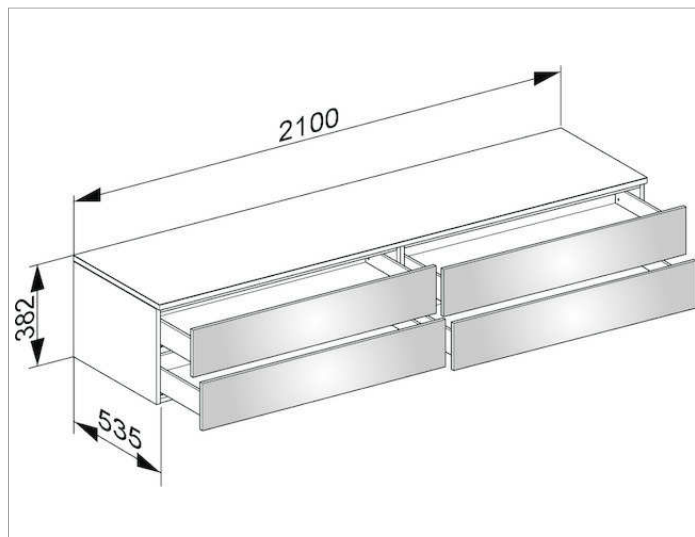

Edition 400

31772XX0000 Боковая тумба

**ИЗДЕЛИЕ**

**ЧЕРТЕЖ**

**ОПИСАНИЕ ИЗДЕЛИЯ**

подвесная  
4 выдвижных фронтальных ящика с нажимным  
открыванием Push-to-Open и доводчиком,  
высота каждого выдвижного ящика 180 мм

**поверхность**

37, 38, 39, 45

**Габариты**

2100 x 382 x 535 mm