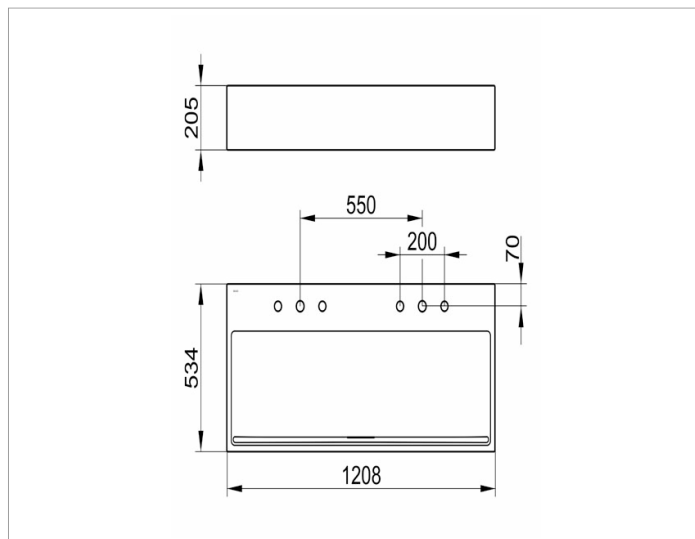

Edition 90

39080311206 Двойной керамический умывальник

ИЗДЕЛИЕ

ЧЕРТЕЖ

ОПИСАНИЕ ИЗДЕЛИЯ

для смесителя на 1 отверстие, без перелива
с поверхностной обработкой Clean Plus

поверхность

белый

Габариты

1200 x 205 x 538 mm