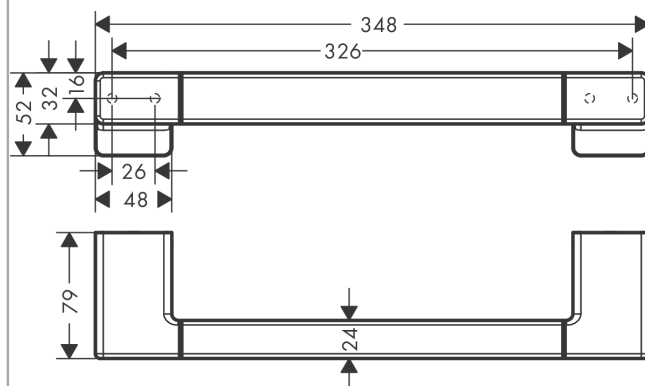

AddStoris

Поручень

Поверхности : **хром** Артикульный номер: **41744000**

Описание

Характеристики

- материал: металл
- длина 348 мм
- расстояние между отверстиями 327 мм
- настенный монтаж

Награды за дизайн

reddot winner 2021

Продукт

Чертеж

AddStoris

Поручень

Поверхности : **хром** Артикульный номер: **41744000**

Покомпонентное изображение

Год выпуска: >04/21

AddStoris

Поручень

Поверхности : **хром** Артикульный номер: **41744000**

Перечень запасных частей

Год выпуска: >04/21

Позиция	Описание	Артикульный номер	PC	PU
1	mounting set	40915000	-	1