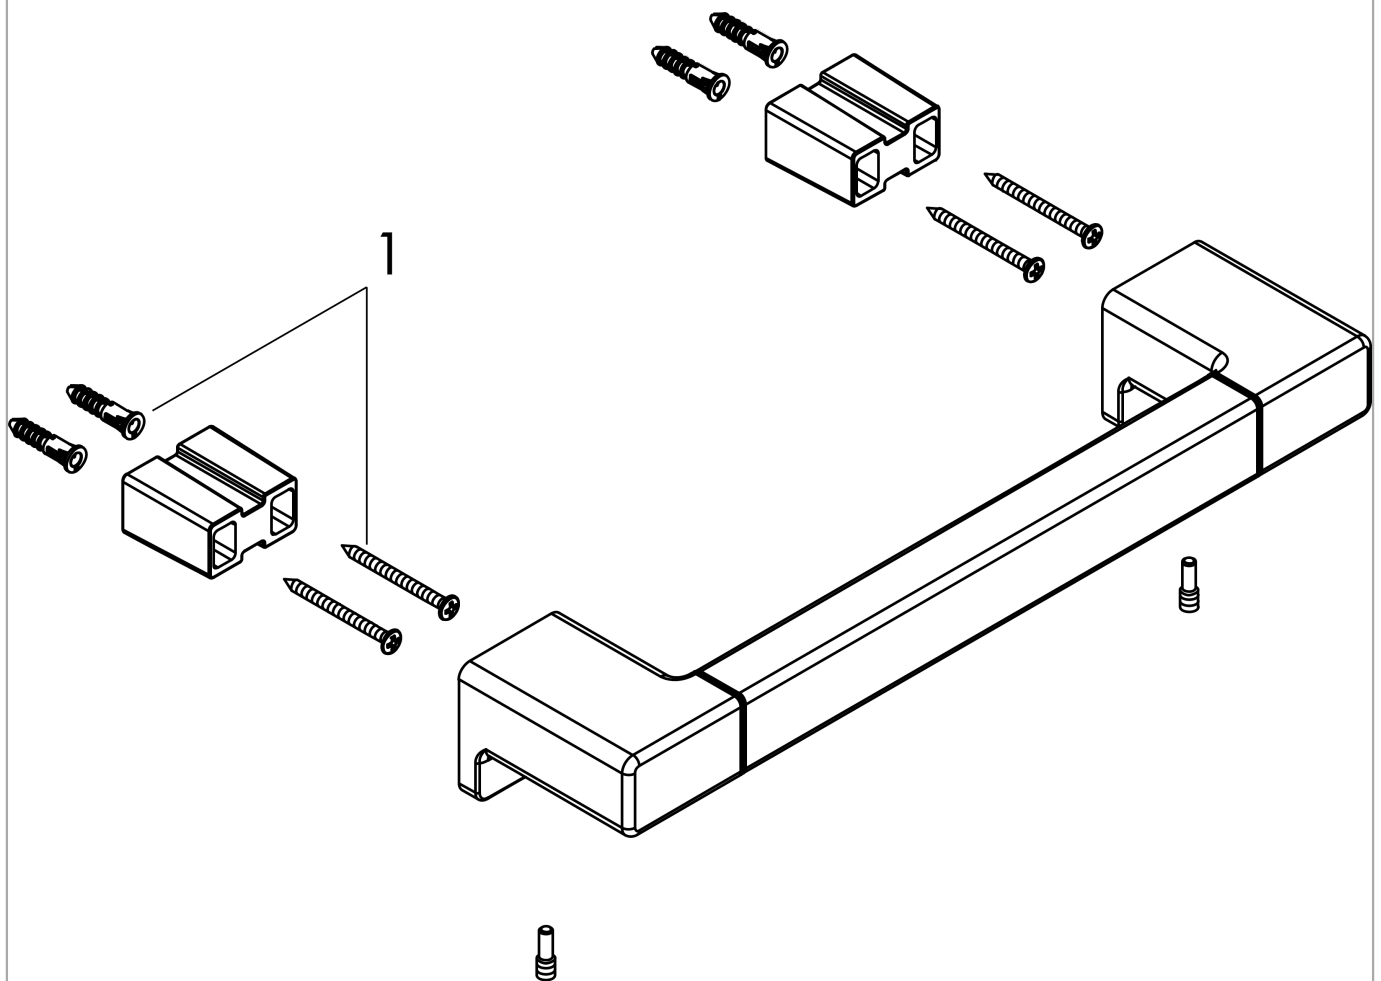

AddStoris

Поручень

Поверхности : **хром** Артикульный номер: **41744000**

Описание

Характеристики

- материал: металл
- длина 348 мм
- расстояние между отверстиями 327 мм
- настенный монтаж

Награды за дизайн

reddot winner 2021

Продукт

Чертеж

AddStoris

Поручень

Поверхности : **хром** Артикульный номер: **41744000**

Покомпонентное изображение

Год выпуска: >04/21

AddStoris

Поручень

Поверхности : **хром** Артикульный номер: **41744000**

Перечень запасных частей

Год выпуска: >04/21

Позиция	Описание	Артикульный номер	PC	PU
1	mounting set	40915000	-	1