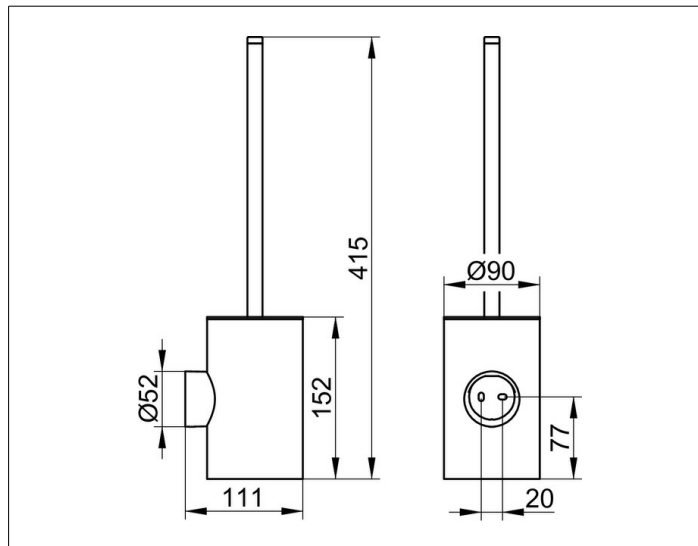

Collection Reva

12864019000 Туалетный гарнитур

ИЗДЕЛИЕ

ЧЕРТЕЖ

ОПИСАНИЕ ИЗДЕЛИЯ

В комплекте с хрустальной матовой колбой,
вставляемой пластиковой колбой, ершом с рукояткой и
запасной головкой ершика

ПОВЕРХНОСТЬ