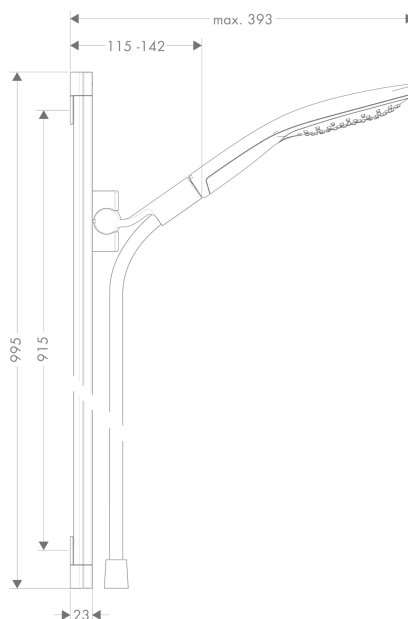

Raindance Select S

Душевой набор 150 3jet со штангой 90 см

Поверхности : **белый / хром** Артикульный номер: **26626400**

Описание

Характеристики

- состоит из: ручной душ, душевая штанга, шланг для душа, ползунок
- размер душевого диска: 150 мм
- тип струи: RainAir, CaresseAir, Mix
- удобное переключение типов струи с помощью кнопки Select
- со стороны душа упорный подшипник, предотвращающий перекручивание душевого шланга
- держатель ручного душа регулируется в пределах 90°, поворачивается вправо и влево, перемещается вверх и вниз
- максимальный расход воды при 3 бар: 16 л/мин

Технология

Продукт

Чертеж

График расхода воды

Расход измерен практически с помощью соответствующей арматуры (термостат/смеситель/скрытый клапан).