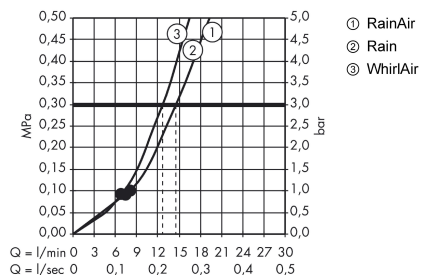

Технология

Продукт

Чертеж

Raindance Select E

Душевой набор 120 3jet со штангой 65 см и мыльницей

Поверхности : белый / хром Артикульный номер: 26620400

График расхода воды

Расход измерен практически с помощью соответствующей арматуры (термостат/смеситель/скрытый клапан).