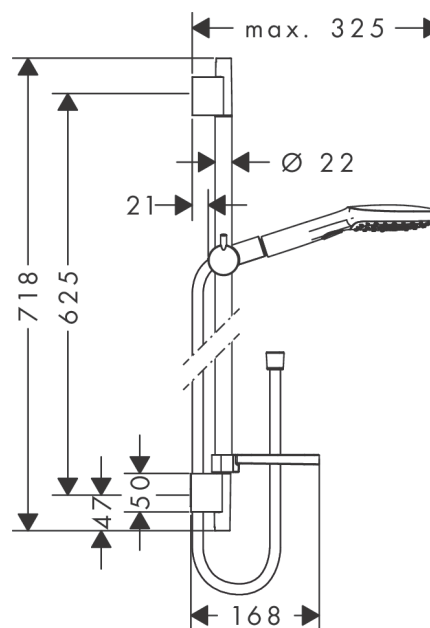

Raindance Select E

Душевой набор 120 3jet со штангой 65 см и мыльницей

Поверхности : белый / хром Артикулный номер: 26620400

Описание

Характеристики

- состоит из: ручной душ, душевая штанга, шланг для душа, ползунок, мыльница
- размер душевого диска: 120 мм
- тип струи: Rain, RainAir, Whirl
- удобное переключение типов струи с помощью кнопки Select
- со стороны душа упорный подшипник, предотвращающий перекручивание душевого шланга
- держатель ручного душа регулируется в пределах 90°, поворачивается вправо и влево, перемещается вверх и вниз
- максимальный расход воды при 3 бар: 15 л/мин
- хромированные настенные крепления из пластика

Технология

Продукт

Чертеж

Raindance Select E

Душевой набор 120 3jet со штангой 65 см и мыльницей

Поверхности : белый / хром Артикульный номер: 26620400

График расхода воды

Расход измерен практически с помощью соответствующей арматуры (термостат/смеситель/скрытый клапан).

Raindance Select E

Душевой набор 120 3jet со штангой 65 см и мыльницей

Поверхности : белый / хром Артикульный номер: 26620400

Пример монтажа