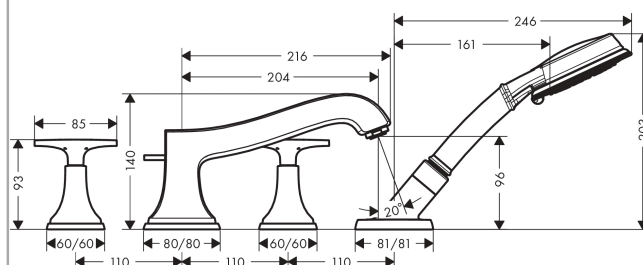

Metropol Classic

Смеситель на край ванны, на 4 отверстия, с крестовыми рукоятками

Поверхности : хром Артикульный номер: 31449000

Описание

Характеристики

- состоит из: смеситель на край ванны, на 4 отверстия, ручной душ, держатель для душа
- выступ 204 мм
- вид соединения: скрытая часть
- расход воды при 3 барах: 22 л/мин
- керамический узел смешивания
- с переключателем вакуумного типа
- клапан обратного тока воды

Технология

Продукт

Чертеж

График расхода воды