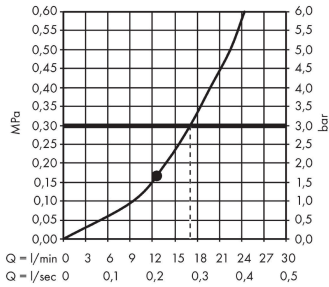

Технология**Награды за дизайн****Продукт****Чертеж**

Raindance E

Верхний душ 300 1jet с потолочным подсоединением

Поверхность: **Матовый черный** Артикульный номер: **26250670**

График расхода воды

Расход измерен практически с помощью соответствующей арматуры (термостат/смеситель/скрытый клапан).