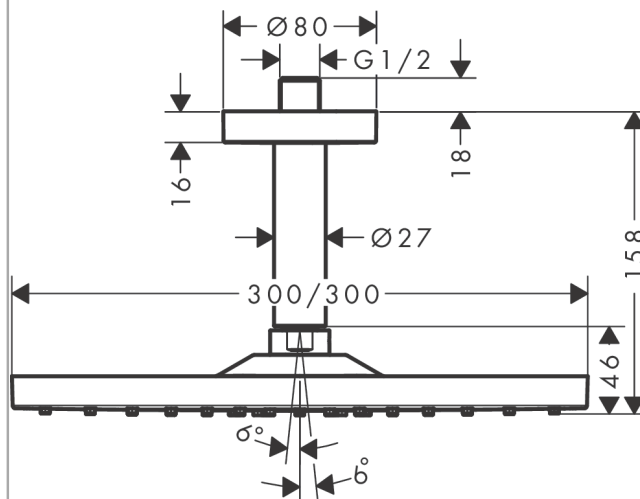

Raindance E**Верхний душ 300 1jet с потолочным подсоединением**Поверхность: **Матовый черный** Артикульный номер: **26250670****Описание****Характеристики**

- состоит из: верхний душ, потолочное соединение
- размер головки душа: 300 x 300 мм
- тип струи: RainAir
- шарнирное соединение: регулируемый угол наклона верхнего душа
- материал душевого диска: металл
- латунный потолочный соединитель
- длина потолочного соединения: 158 мм
- максимальный объем расхода воды при 3 барах: 17 л/мин
- расход воды для струи RainAir (при 3 бар): 17 л/мин
- минимальное гидравлическое давление: 1,4 бара
- съемный душевой диск для очистки
- монтаж: потолок
- соединительная резьба G $\frac{1}{2}$
- подходит для проточных водонагревателей

Технология**Награды за дизайн****Продукт****Чертеж**

Raindance E

Верхний душ 300 1jet с потолочным подсоединением

Поверхность: **Матовый черный** Артикульный номер: **26250670**

График расхода воды

Расход измерен практически с помощью соответствующей арматуры (термостат/смеситель/скрытый клапан).

Raindance E

Верхний душ 300 1jet с потолочным подсоединением

Поверхность: **Матовый черный** Артикульный номер: **26250670**

Покомпонентное изображение

Год выпуска: >07/19

Raindance E**Верхний душ 300 1jet с потолочным подсоединением**Поверхность: **Матовый черный** Артикульный номер: **26250670****Перечень запасных частей**

Год выпуска: >07/19

Позиция	Описание	Артикульный номер	PC	PU
1	shower arm	27393670	-	1
2	connecting thread	95188000	-	1
3	mounting kit	95208000	-	1
4	mounting set	40916000	-	1
5	O-ring 34x2	98383000	-	1
6	escutcheon Ø 80 mm	92122670	-	1
7	shower arm	27479670	-	1
8	O-ring 16x2	98133000	-	1
9	seal	98058000	-	1
10	head shower	93230670	-	1
11	spray body	94580670	-	1
12	air jet	93127670	-	1
13	filter	93128000	-	1
14	O-ring 15x2	98163000	-	1