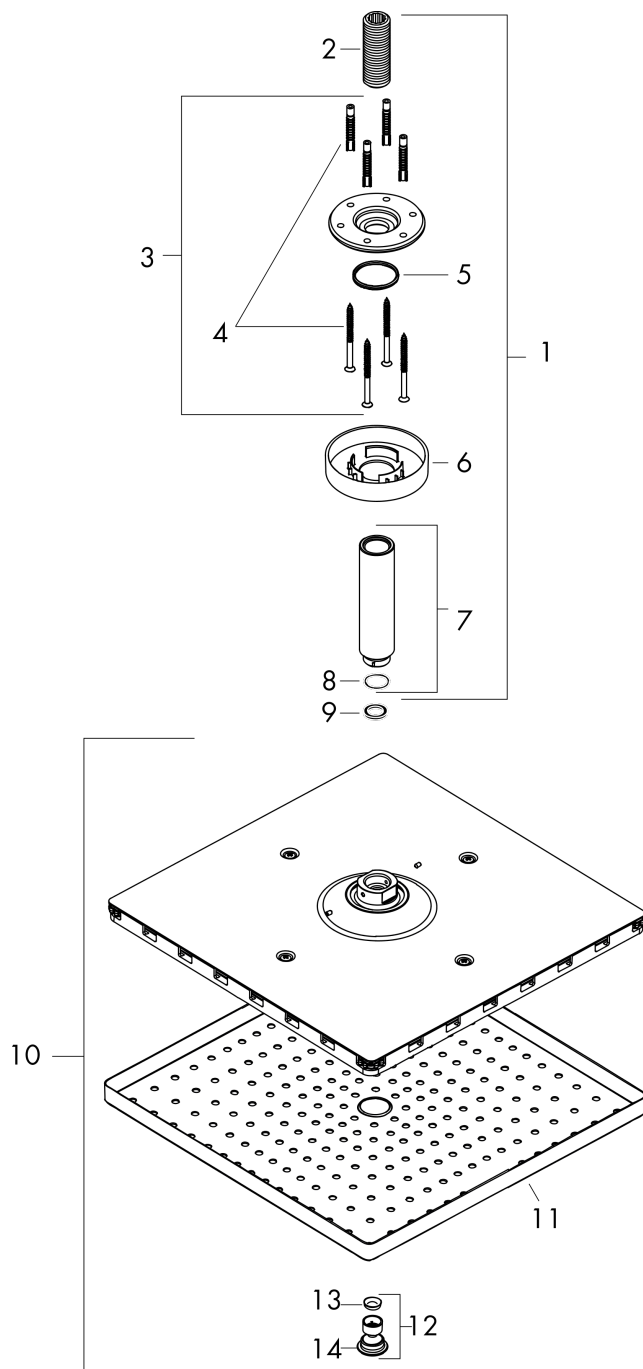

Raindance E**Верхний душ 300 1jet с потолочным подсоединением**Поверхность: **Матовый черный** Артикульный номер: **26250670****Описание****Характеристики**

- состоит из: верхний душ, потолочное соединение
- размер головки душа: 300 x 300 мм
- тип струи: RainAir
- шарнирное соединение: регулируемый угол наклона верхнего душа
- материал душевого диска: металл
- латунный потолочный соединитель
- длина потолочного соединения: 158 мм
- максимальный объем расхода воды при 3 барах: 17 л/мин
- расход воды для струи RainAir (при 3 бар): 17 л/мин
- минимальное гидравлическое давление: 1,4 бара
- съемный душевой диск для очистки
- монтаж: потолок
- соединительная резьба G $\frac{1}{2}$
- подходит для проточных водонагревателей

Технология**Награды за дизайн****Продукт****Чертеж**

Raindance E

Верхний душ 300 1jet с потолочным подсоединением

Поверхность: **Матовый черный** Артикульный номер: **26250670**

График расхода воды

Расход измерен практически с помощью соответствующей арматуры (термостат/смеситель/скрытый клапан).

Raindance E

Верхний душ 300 1jet с потолочным подсоединением

Поверхность: **Матовый черный** Артикульный номер: **26250670**

Покомпонентное изображение

Год выпуска: >07/19

Raindance E**Верхний душ 300 1jet с потолочным подсоединением**Поверхность: **Матовый черный** Артикульный номер: **26250670****Перечень запасных частей**

Год выпуска: >07/19

Позиция	Описание	Артикульный номер	PC	PU
1	shower arm	27393670	-	1
2	connecting thread	95188000	-	1
3	mounting kit	95208000	-	1
4	mounting set	40916000	-	1
5	O-ring 34x2	98383000	-	1
6	escutcheon Ø 80 mm	92122670	-	1
7	shower arm	27479670	-	1
8	O-ring 16x2	98133000	-	1
9	seal	98058000	-	1
10	head shower	93230670	-	1
11	spray body	94580670	-	1
12	air jet	93127670	-	1
13	filter	93128000	-	1
14	O-ring 15x2	98163000	-	1