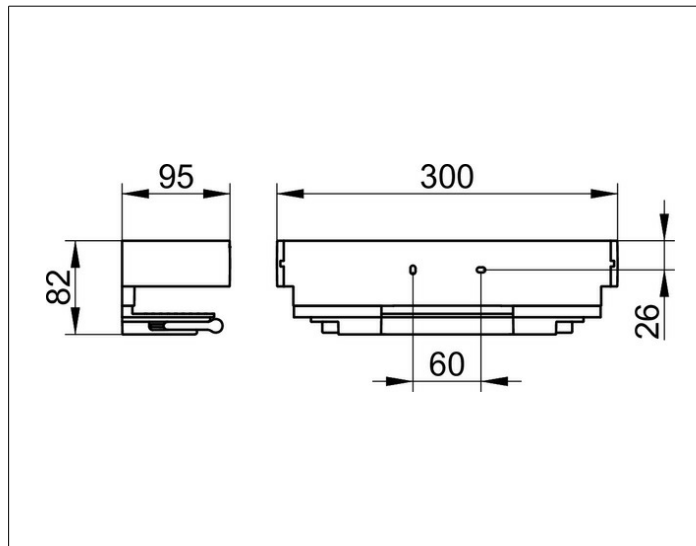

Edition 11

11159130000 Корзинка для душа

**ИЗДЕЛИЕ**

**ЧЕРТЕЖ**

**ОПИСАНИЕ ИЗДЕЛИЯ**

со встроенным стеклоочистителем,  
съемная, со скрытым креплением

**ПОВЕРХНОСТЬ**

Хром черный шлифованный