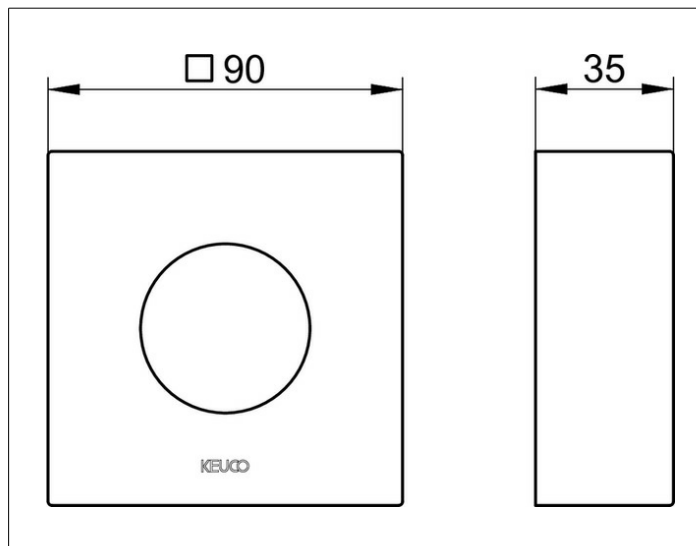

IXMO

59553010282 Розетка с удлинением

ИЗДЕЛИЕ

ЧЕРТЕЖ

ОПИСАНИЕ ИЗДЕЛИЯ

квадратная, из латуни,
для монтажа между плиткой и наружным комплектом
при встройке термостатического смесителя в
стены с небольшой толщиной, глубина встройки 55 - 80 мм

ПОВЕРХНОСТЬ

хром

ГАБАРИТЫ

Höhe 25 mm