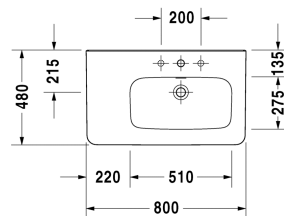

DuraStyle Умывальник, умывальник для мебели
асимметричный # 2326800000 / 2326800030 / 2326800060

| < 800 мм > |

Умывальник, умывальник для мебели асимметричный	Размеры	Вес	Номер заказа
с плоскостью под смеситель, раковина справа, глазуровка снизу, 800 мм			
Цвета			
00 Белый Alpin			
Вариант			
● с переливом	800 x 480 мм	23,000 кг	2326800000
●●● с переливом	800 x 480 мм	23,000 кг	2326800030
☒ с переливом	800 x 480 мм	23,000 кг	2326800060
Сантехническая керамика со специальным покрытием WonderGliss остается чистой и красивой в течение долгого времени. При заказе WonderGliss добавьте "1" на 11-м месте в артикуле модели.			
Аксессуары для керамики			
Нажимной выпуск для умывальников с переливом		0,400 кг	005052
Принадлежности			
Полотенцедержатель труба с квадратным сечением, 14 мм, для умывальника # 232080, 232580, 232680		739 мм	0,600 кг
Соответствующая продукция			
Тумбочка подвесная 1 выдвижное отделение, элемент боковой полки, для DuraStyle # 232680, чаша справа, 730 x 448 мм		730 x 448 мм	DS6393

Все чертежи содержат необходимые размеры с соблюдением стандартных допусков. Они указаны в мм и не являются обязательными. Точные размеры, в частности для монтажа по индивидуальному заказу, можно получить только по готовому изделию.