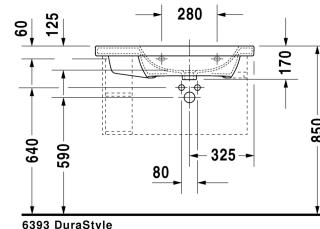

DuraStyle Умывальник, умывальник для мебели
асимметричный # 2326800000 / 2326800030 / 2326800060

| < 800 мм > |

Умывальник, умывальник для мебели асимметричный	Размеры	Вес	Номер заказа
с плоскостью под смеситель, раковина справа, глазуровка снизу, 800 мм			
Цвета			
00 Белый Alpin			
Вариант			
● с переливом	800 x 480 мм	23,000 кг	2326800000
●●● с переливом	800 x 480 мм	23,000 кг	2326800030
☒ с переливом	800 x 480 мм	23,000 кг	2326800060
Сантехническая керамика со специальным покрытием WonderGliss остается чистой и красивой в течение долгого времени. При заказе WonderGliss добавьте "1" на 11-м месте в артикуле модели.			
Аксессуары для керамики			
Нажимной выпуск для умывальников с переливом		0,400 кг	005052
Принадлежности			
Полотенцедержатель труба с квадратным сечением, 14 мм, для умывальника # 232080, 232580, 232680		739 мм	0,600 кг
Соответствующая продукция			
Тумбочка подвесная 1 выдвижное отделение, элемент боковой полки, для DuraStyle # 232680, чаша справа, 730 x 448 мм		730 x 448 мм	DS6393

Все чертежи содержат необходимые размеры с соблюдением стандартных допусков. Они указаны в мм и не являются обязательными. Точные размеры, в частности для монтажа по индивидуальному заказу, можно получить только по готовому изделию.