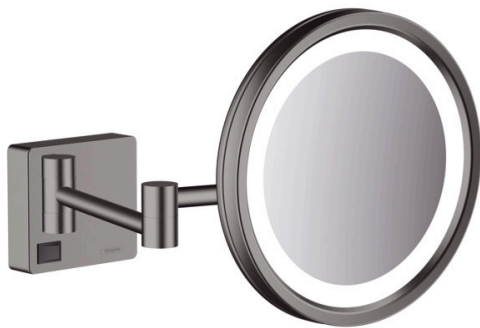

AddStoris

Зеркало для бритья

Поверхности : **шлиф. черный хром** Артикульный номер: **41790340**

Описание

Характеристики

- увеличительное зеркало с освещением
- материал: зеркальное стекло
- материал рамки: металл
- настенный монтаж
- Скрытая часть, необходимая для установки
- наклоняемый
- лампочка: макс. 2 W (21 x 0.08 W / LED)
- вход: 100 - 240 В AC / 50/60 Hz
- выход: 21 V - DC
- уровень защиты: IP20
- увеличение: в 3-раза
- поворотный

Награды за дизайн

reddot winner 2021

Продукт

Чертеж

AddStoris

Зеркало для бритья

Поверхности : **шлиф. черный хром**

Артикульный номер: **41790340**

Покомпонентное изображение

Год выпуска: >07/21

AddStoris**Зеркало для бритья**Поверхности : **шлиф. черный хром** Артикульный номер: **41790340****Перечень запасных частей**

Год выпуска: >07/21

Позиция	Описание	Артикульный номер	PC	PU
1	mounting set	40915000	-	1