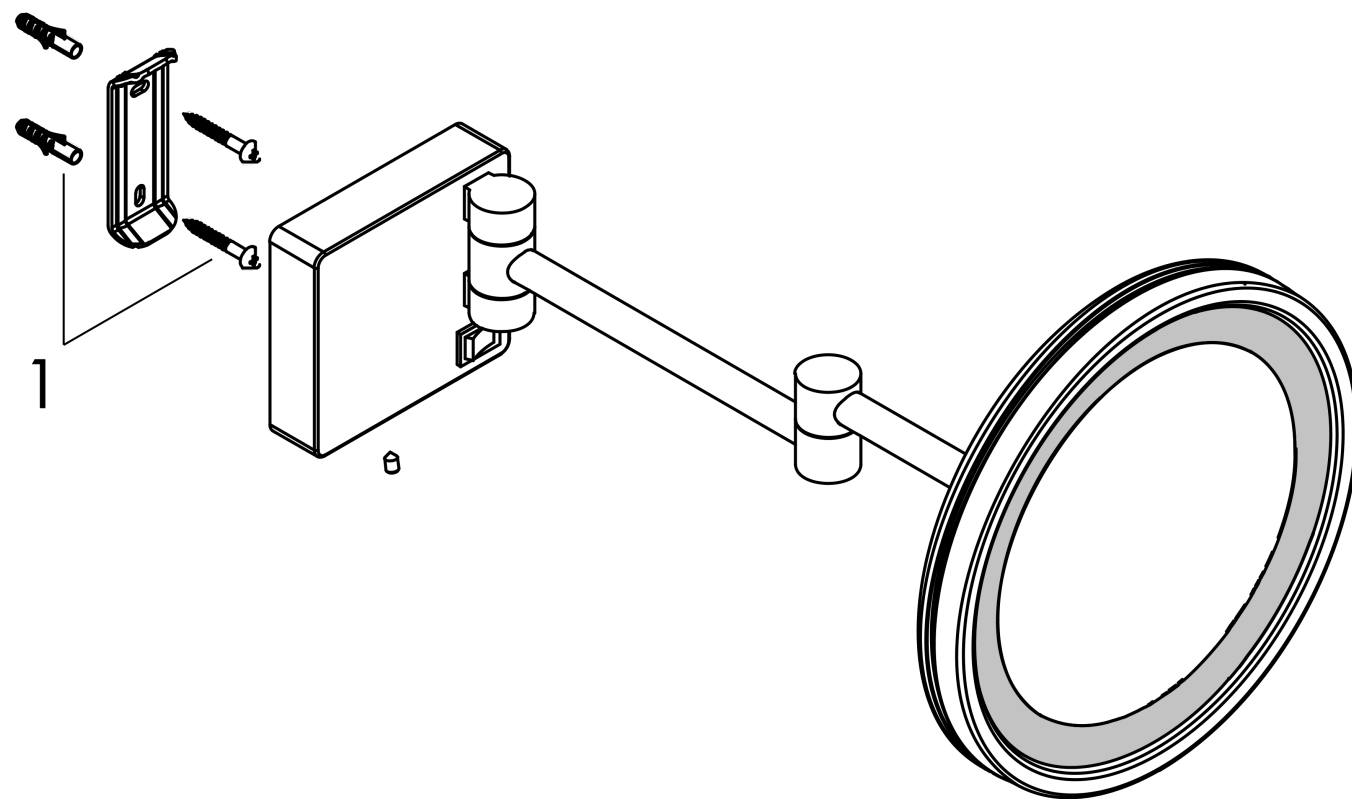

AddStoris

Зеркало для бритья

Поверхности : **шлиф. черный хром** Артикульный номер: **41790340**

Описание

Характеристики

- увеличительное зеркало с освещением
- материал: зеркальное стекло
- материал рамки: металл
- настенный монтаж
- Скрытая часть, необходимая для установки
- наклоняемый
- лампочка: макс. 2 W (21 x 0.08 W / LED)
- вход: 100 - 240 В AC / 50/60 Hz
- выход: 21 V - DC
- уровень защиты: IP20
- увеличение: в 3-раза
- поворотный

Награды за дизайн

reddot winner 2021

Продукт

Чертеж

AddStoris

Зеркало для бритья

Поверхности : **шлиф. черный хром**

Артикульный номер: **41790340**

Покомпонентное изображение

Год выпуска: >07/21

AddStoris**Зеркало для бритья**Поверхности : **шлиф. черный хром** Артикульный номер: **41790340****Перечень запасных частей**

Год выпуска: >07/21

Позиция	Описание	Артикульный номер	PC	PU
1	mounting set	40915000	-	1