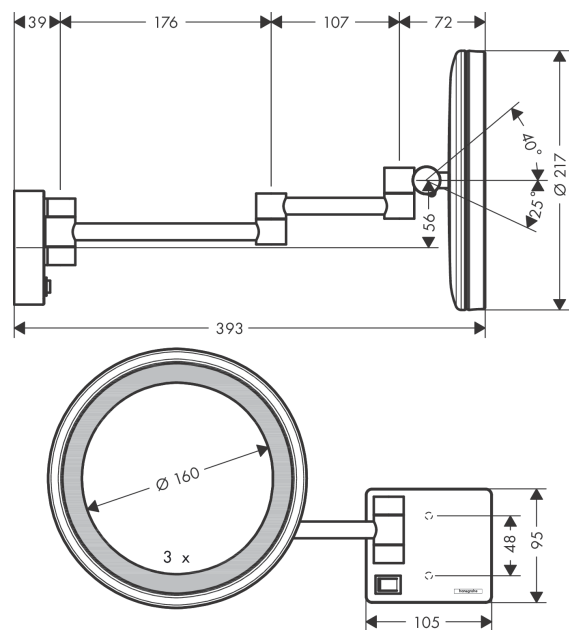

AddStoris

Зеркало для бритья

Поверхности : **шлиф. черный хром** Артикульный номер: **41790340**

Описание

Характеристики

- увеличительное зеркало с освещением
- материал: зеркальное стекло
- материал рамки: металл
- настенный монтаж
- Скрытая часть, необходимая для установки
- наклоняемый
- лампочка: макс. 2 W (21 x 0.08 W / LED)
- вход: 100 - 240 В AC / 50/60 Hz
- выход: 21 V - DC
- уровень защиты: IP20
- увеличение: в 3-раза
- поворотный

Награды за дизайн

reddot winner 2021

Продукт

Чертеж

AddStoris

Зеркало для бритья

Поверхности : **шлиф. черный хром**

Артикульный номер: **41790340**

Покомпонентное изображение

Год выпуска: >07/21

AddStoris**Зеркало для бритья**Поверхности : **шлиф. черный хром** Артикульный номер: **41790340****Перечень запасных частей**

Год выпуска: >07/21

Позиция	Описание	Артикульный номер	PC	PU
1	mounting set	40915000	-	1