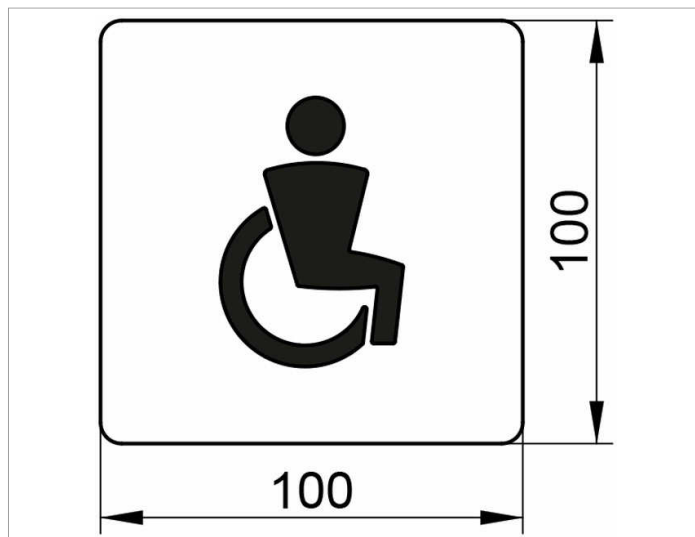

Plan  
14968010000 Табличка на дверь

**ИЗДЕЛИЕ**

**ЧЕРТЕЖ**

**ОПИСАНИЕ ИЗДЕЛИЯ**

Символ Для инвалидов

**поверхность**

хром

**спецификации**

KEUCO PLAN doorplate, symbol disabled, 14968010000  
chrome-plated doorplate with the symbol DISABLED  
in a square base with rounded corners  
Measurements: 3-15/16" x 3-15/16"