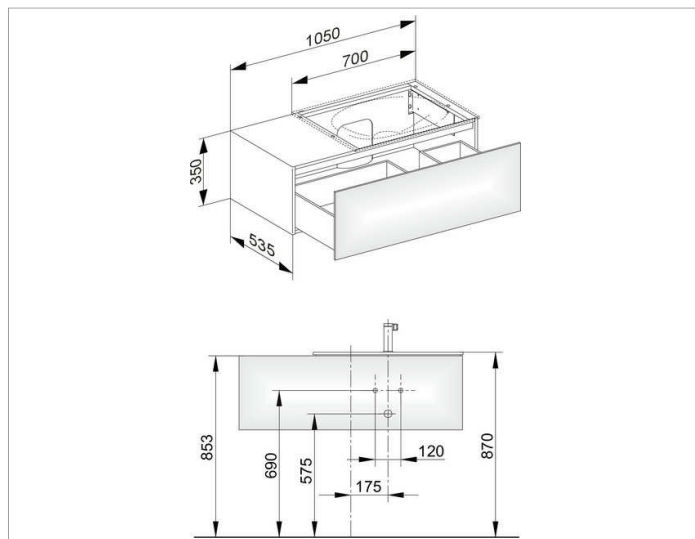

## ОПИСАНИЕ ИЗДЕЛИЯ

подходит к керамическому умывальнику арт. 31140,  
1 выдвижной фронт с нажимным открыванием Push-to-Open  
вкл. пластиковый сифон 1 1/4 x 32

## оборудование

- 1 передвижной ящик для хранения (190 x 70 x 413 мм)

## Габариты

1050 x 350 x 535 mm