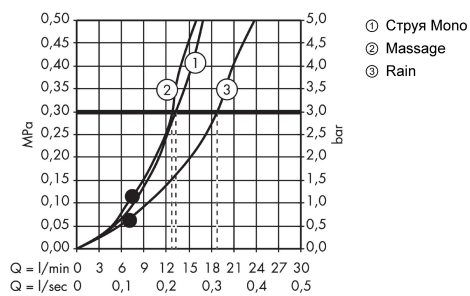

Срома 100

Душевой набор Multi со штангой 90 см и мыльницей

Поверхности : хром Артикулный номер: 27774000

Описание

Характеристики

- состоит из: ручной душ, душевая штанга, шланг для душа, ползунок, мыльница
- размер душевого диска: 100 мм
- тип струи: Rain, MonoRain, массажная
- переключение типов струи с помощью вращающегося душевого диска
- со стороны душа упорный подшипник, предотвращающий перекручивание душевого шланга
- держатель ручного душа регулируется в пределах 90°, поворачивается вправо и влево, перемещается вверх и вниз
- максимальный расход воды при 3 бар: 19 л/мин
- хромированные настенные крепления из пластика

Технология

Продукт

Чертеж

Срома 100

Душевой набор Multi со штангой 90 см и мыльницей

Поверхности : хром Артикульный номер: 27774000

График расхода воды

Расход измерен практически с помощью соответствующей арматуры (термостат/смеситель/скрытый клапан).