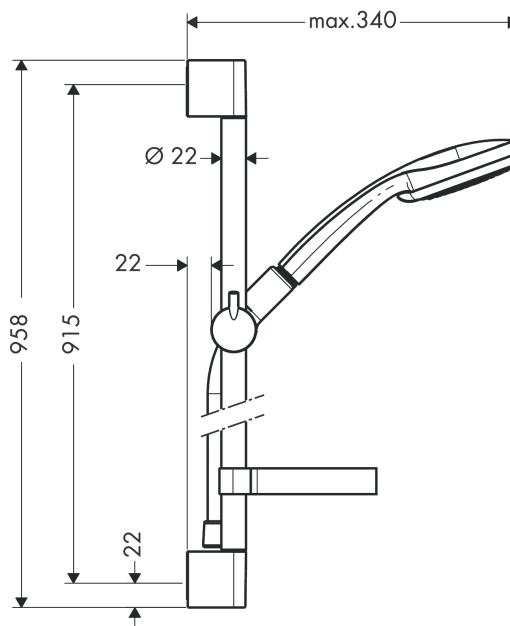

Срома 100

Душевой набор Multi со штангой 90 см и мыльницей

Поверхности : хром Артикулный номер: 27774000

Описание

Характеристики

- состоит из: ручной душ, душевая штанга, шланг для душа, ползунок, мыльница
- размер душевого диска: 100 мм
- тип струи: Rain, MonoRain, массажная
- переключение типов струи с помощью вращающегося душевого диска
- со стороны душа упорный подшипник, предотвращающий перекручивание душевого шланга
- держатель ручного душа регулируется в пределах 90°, поворачивается вправо и влево, перемещается вверх и вниз
- максимальный расход воды при 3 бар: 19 л/мин
- хромированные настенные крепления из пластика

Технология

Продукт

Чертеж

Срома 100

Душевой набор Multi со штангой 90 см и мыльницей

Поверхности : хром Артикульный номер: 27774000

График расхода воды

Расход измерен практически с помощью соответствующей арматуры (термостат/смеситель/скрытый клапан).

Сroma 100
Душевой набор Multi со штангой 90 см и мыльницей
 Поверхности : **хром** Артикульный номер: **27774000**

Пример монтажа