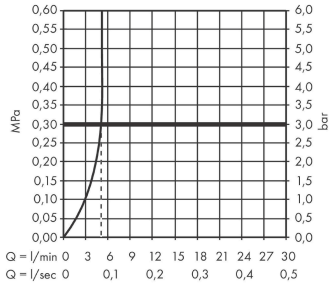

Продукт

Чертеж

График расхода воды

Focus

Смеситель для раковины, со сливным гарнитуром, электронный, с регулировкой температуры, питание от батареек

№041F№043E№0432№0435№0440№0445№043D№043E№0441№0442№044C: