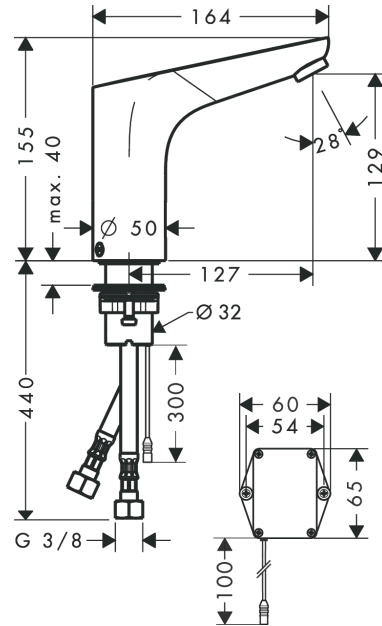

Продукт

Чертеж

График расхода воды

Focus

Смеситель для раковины, со сливным гарнитуром, электронный, с регулировкой температуры, питание от батареек

№041F№043E№0432№0435№0440№0445№043D№043E№0441№0442№044C:

\\u041F\\u043E\\u0432\\u0435\\u0440\\u0445\\u043D\\u043E\\u0441\\u0442\\u044C:

Хромированный Артикульный номер: **31171000**

Перечень запасных частей

Год выпуска: >08/21

Позиция	Описание	Артикульный номер	PC	PU
1	mixer-hood	92309000	-	1
2	aerator M24x1 (5 l/min)	92372000	-	1
3	service tool	98808000	-	1
4	non return valve DW 10	96456000	-	1
5	O-ring 18x1,5	98231000	-	1
6	O-ring 7x1,5	98422000	-	1
7	O-ring 17x2	98199000	-	1
8	solenoid valve	95654000	-	1
9	O-ring 41x2	98212000	-	1
10	sliding gear lever	92379000	-	1
11	cover cap	95433000	-	1
12	hexagon socket screw M4x10	97661000	-	1
13	O-ring 12x2	98214000	-	1
14	mixing shaft	92377000	-	1
15	O-ring 6x2	98458000	-	1
16	O-ring 5x2	98215000	-	1
17	screw	93272000	-	1
18	electronics	92346000	-	1
19	battery box	98801000	-	1
20	Батарея CR-P2 / 6V литиевая	97399000	-	1
21	flat seal	98749000	-	1
22	fixing set (Ø 32)	13961000	-	1
23	lever collar	97548000	-	1
24	connection hose 450 mm	92345000	-	1
25	sealing set	95581000	-	1
a	fixation extension 35 mm	13898000	-	1