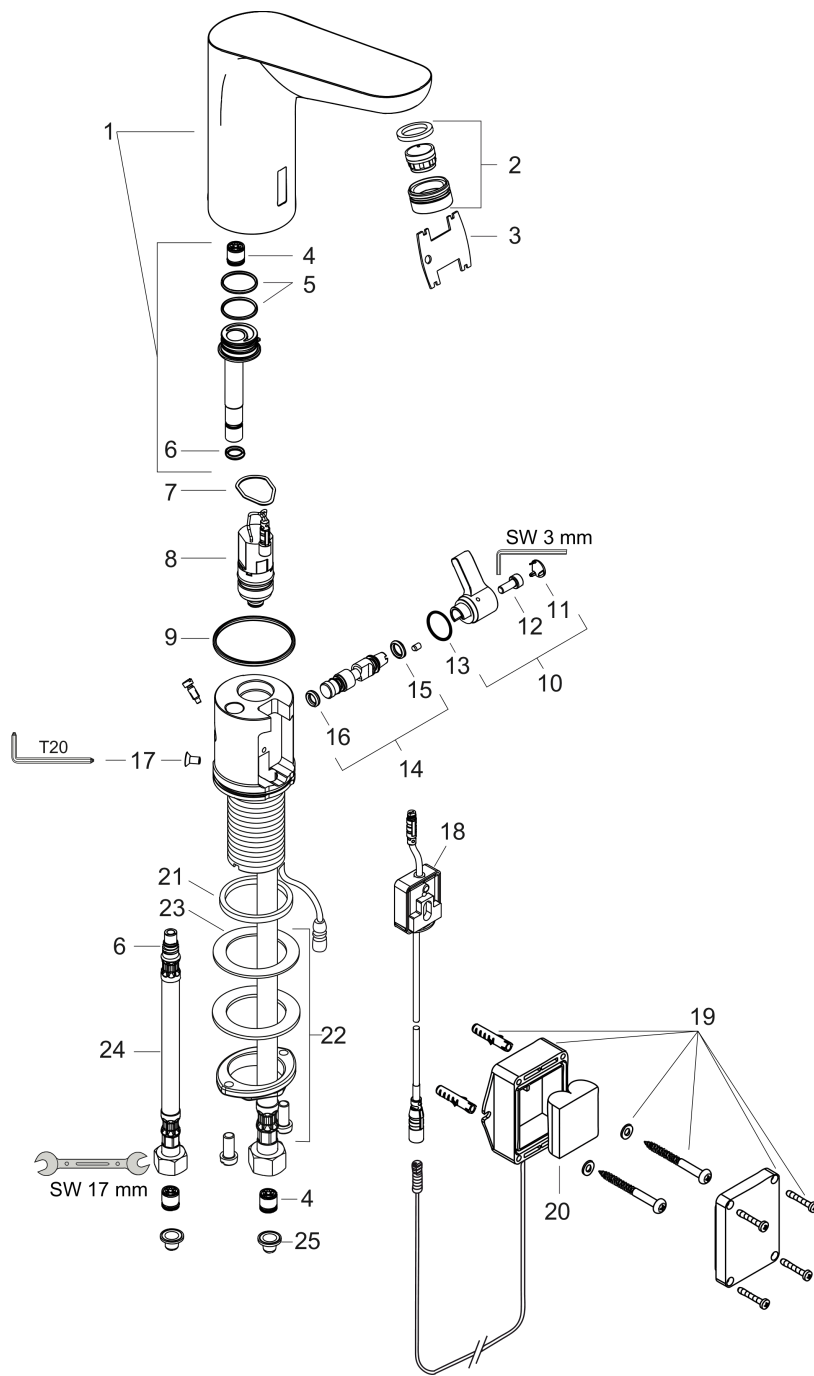

Focus

Смеситель для раковины, со сливным гарнитуром, электронный, с регулировкой температуры, питание от батареек

№041F№043E№0432№0435№0440№0445№043D№043E№0441№0442№044C:

Хромированный Артикульный номер: **31171000**

Покомпонентное изображение

Год выпуска: >08/21

Focus

Смеситель для раковины, со сливным гарнитуром, электронный, с регулировкой температуры, питание от батареек

\\u041F\\u043E\\u0432\\u0435\\u0440\\u0445\\u043D\\u043E\\u0441\\u0442\\u044C:

Хромированный Артикульный номер: **31171000**

Перечень запасных частей

Год выпуска: >08/21

Позиция	Описание	Артикульный номер	PC	PU
1	mixer-hood	92309000	-	1
2	aerator M24x1 (5 l/min)	92372000	-	1
3	service tool	98808000	-	1
4	non return valve DW 10	96456000	-	1
5	O-ring 18x1,5	98231000	-	1
6	O-ring 7x1,5	98422000	-	1
7	O-ring 17x2	98199000	-	1
8	solenoid valve	95654000	-	1
9	O-ring 41x2	98212000	-	1
10	sliding gear lever	92379000	-	1
11	cover cap	95433000	-	1
12	hexagon socket screw M4x10	97661000	-	1
13	O-ring 12x2	98214000	-	1
14	mixing shaft	92377000	-	1
15	O-ring 6x2	98458000	-	1
16	O-ring 5x2	98215000	-	1
17	screw	93272000	-	1
18	electronics	92346000	-	1
19	battery box	98801000	-	1
20	Батарея CR-P2 / 6V литиевая	97399000	-	1
21	flat seal	98749000	-	1
22	fixing set (Ø 32)	13961000	-	1
23	lever collar	97548000	-	1
24	connection hose 450 mm	92345000	-	1
25	sealing set	95581000	-	1
a	fixation extension 35 mm	13898000	-	1