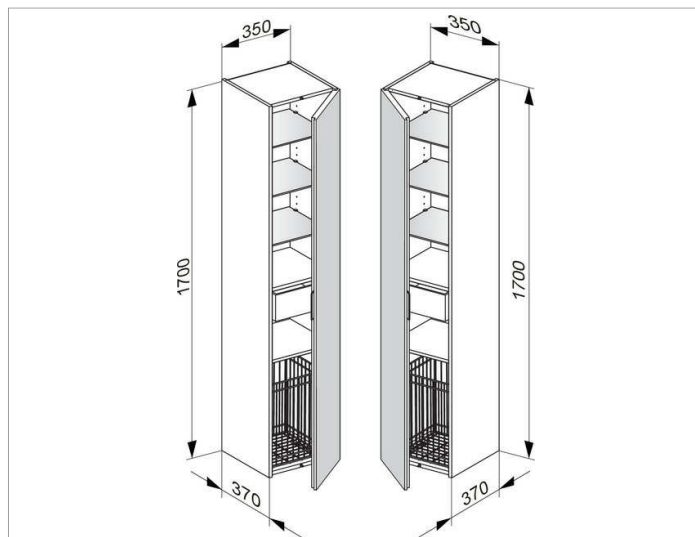

Edition 11

31331XX0001 Высокий шкаф-пенал

ИЗДЕЛИЕ

ЧЕРТЕЖ

ОПИСАНИЕ ИЗДЕЛИЯ

с 1 дверцей, с амортизатором

оборудование

- 3 стеклянные полочки
- 1 бельевая корзина
- 1 выдвижной ящичек

поверхность

37, 38, 39

Габариты

350 x 1700 x 370 mm