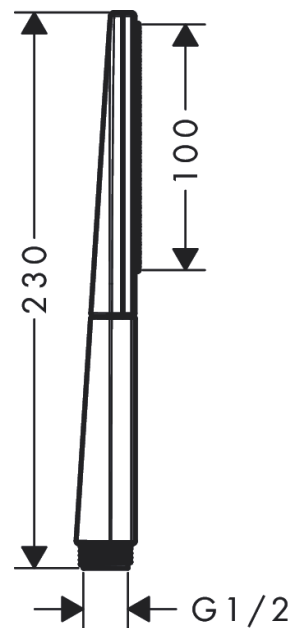

Rainfinity

Ручной душ-"палочка" 100 1jet EcoSmart

Поверхности : **матовый белый** Артикульный номер: **26867700**

Описание

Характеристики

- размер душевого диска: 100 мм
- тип струи: PowderRain
- расход воды при 3 барах: 8.9 л/мин
- с внутренней подачей воды
- промывающийся грязеулавливающий фильтр
- соединительная резьба G 1/2
- величина соединения: DN15
- подходит для проточных водонагревателей
- подходит для смесителей для монтажа на ванну/плитку

Технология

Продукт

Чертеж

График расхода воды

Расход измерен практически с помощью соответствующей арматуры (термостат/смеситель/скрытый клапан).