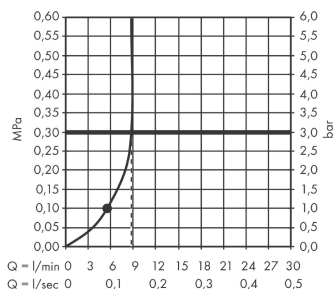

Rainfinity

Ручной душ-"палочка" 100 1jet EcoSmart

Поверхности : **матовый белый** Артикульный номер: **26867700**

Описание

Характеристики

- размер душевого диска: 100 мм
- тип струи: PowderRain
- расход воды при 3 барах: 8.9 л/мин
- с внутренней подачей воды
- промывающийся грязеулавливающий фильтр
- соединительная резьба G 1/2
- величина соединения: DN15
- подходит для проточных водонагревателей
- подходит для смесителей для монтажа на ванну/плитку

Технология

Продукт

Чертеж

График расхода воды

Расход измерен практически с помощью соответствующей арматуры (термостат/смеситель/скрытый клапан).