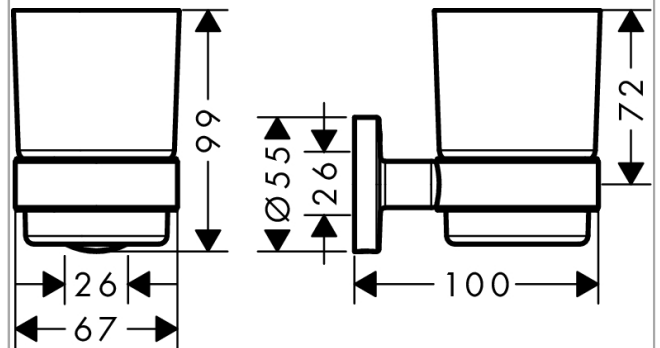

Logis Universal

Стакан для зубных щеток

\\041F\\043E\\0432\\0435\\0440\\0445\\043D\\043E\\0441\\0442\\044C:

Хромированный Артикульный номер: **41718000**

Описание

Характеристики

- настенный монтаж
- материал: матовое стекло, металл
- материал держателя: металл
- с монтажным материалом
- скрытое крепление
- дистанция сверления: 26 мм
- диаметр отверстия: 6 мм

Продукт

Чертеж