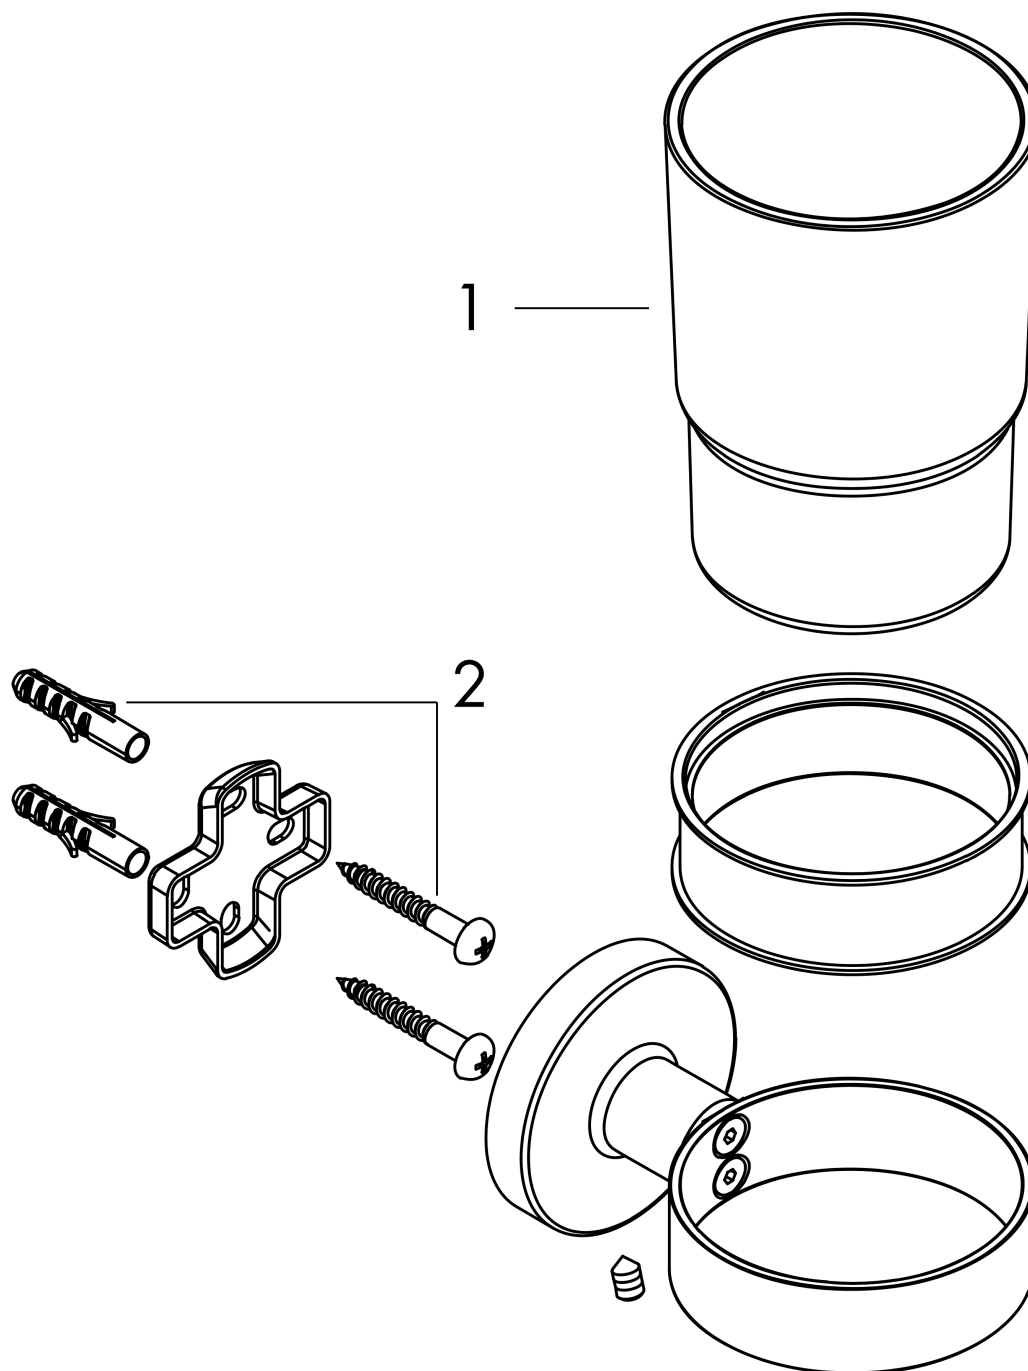

Logis Universal

Стакан для зубных щеток

\u041F\u043E\u0432\u0435\u0440\u0445\u043E\u0432\u043E\u0435 \u0430\u0440\u0442\u0438\u043A\u044E\u043B\u044C\u043D\u044B\u0439

Хромированный Артикульный номер: **41718000**

Покомпонентное изображение

Год выпуска: >04/18

Logis Universal

Стакан для зубных щеток

\u041F\u043E\u0432\u0435\u0440\u0445\u044D\u043D\u0441\u043E\u0442\u044C:

Хромированный Артикульный номер: **41718000**

Перечень запасных частей

Год выпуска: >04/18

Позиция	Описание	Артикульный номер	PC	PU
1	tumbler on its own	93939000	-	1
2	mounting set	40915000	-	1