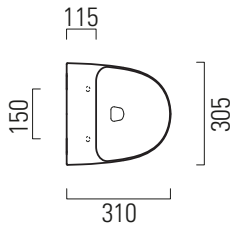

Orinatoio / Urinal
31x30,5 cm
10,8 kg

Orinatoio sospeso con fori per fissaggio del coperchio, con fissaggio rapido laterale (FISRO).

Wall mounted urinal with hole for cover fixing with lateral quick fix (FISRO).

Colori - Colours	Codici - Codes	Fori - Tapholes
○ Bianco lucido - White glossy	769611	
● Ardesia	769626	
○ Bianco opaco - Matte white	769609	
● Cenere	769617