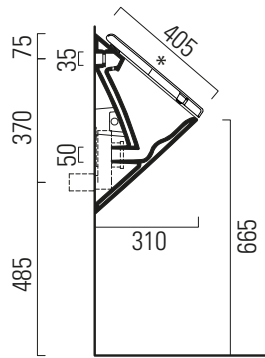

Orinatoio / Urinal
31x30,5 cm
10,8 kg

Orinatoio sospeso con fori per fissaggio del coperchio, con fissaggio rapido laterale (FISRO).

Wall mounted urinal with hole for cover fixing with lateral quick fix (FISRO).

Colori - Colours	Codici - Codes	Fori - Tapholes
○ Bianco lucido - White glossy	769611	
● Ardesia	769626	
○ Bianco opaco - Matte white	769609	
● Cenere	769617