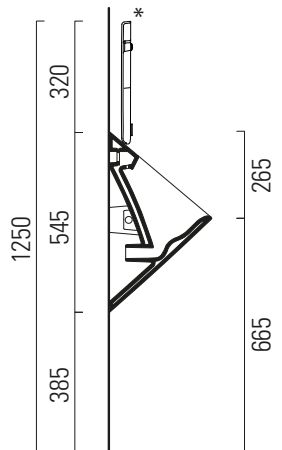

Community

31x30,5

Orinatoio / Urinal
31x30,5 cm
10,8 kg

Orinatoio sospeso con fissaggio rapido laterale (FISRO).

Wall-hung urinal with lateral quick fix (FISRO).

Colori - Colours	Codici - Codes	Fori - Tapholes
<input type="radio"/> Bianco lucido - White glossy	769511	
<input checked="" type="radio"/> Ardesia	769526	
<input type="radio"/> Bianco opaco - Matte white	769509	
<input type="radio"/> Cenere	769517	

Community

31x30,5

Orinatoio / Urinal
31x30,5 cm
10,8 kg

Orinatoio sospeso con fori per fissaggio del coperchio, con fissaggio rapido laterale (FISRO).

Wall mounted urinal with hole for cover fixing with lateral quick fix (FISRO).

Colori - Colours	Codici - Codes	Fori - Tapholes
○ Bianco lucido - White glossy	769611	
● Ardesia	769626	
○ Bianco opaco - Matte white	769609	
● Cenere	769617	

* cover MSORS11