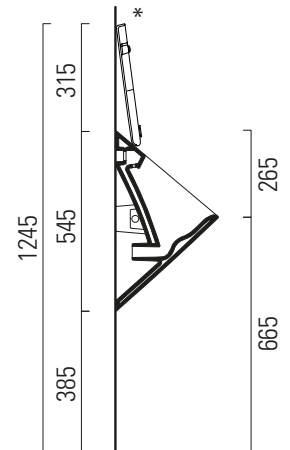

Community

31x30,5

Orinatoio / Urinal
31x30,5 cm
10,8 kg

Orinatoio sospeso con fissaggio rapido laterale (FISRO).

Wall-hung urinal with lateral quick fix (FISRO).

Colori - Colours	Codici - Codes	Fori - Tapholes
<input type="radio"/> Bianco lucido - White glossy	769511	
<input checked="" type="radio"/> Ardesia	769526	
<input type="radio"/> Bianco opaco - Matte white	769509	
<input type="radio"/> Cenere	769517	

Community

31x30,5

Orinatoio / Urinal
31x30,5 cm
10,8 kg

Orinatoio sospeso con fori per fissaggio del coperchio, con fissaggio rapido laterale (FISRO).

Wall mounted urinal with hole for cover fixing with lateral quick fix (FISRO).

Colori - Colours	Codici - Codes	Fori - Tapholes
○ Bianco lucido - White glossy	769611	
● Ardesia	769626	
○ Bianco opaco - Matte white	769609	
● Cenere	769617	

* cover MSORS11