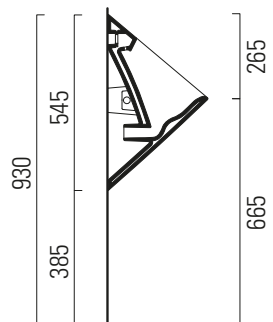

Community

31x30,5

Orinatoio / Urinal
31x30,5 cm
10,8 kg

Orinatoio sospeso con fissaggio rapido laterale (FISRO).

Wall-hung urinal with lateral quick fix (FISRO).

Colori - Colours	Codici - Codes	Fori - Tapholes
<input type="radio"/> Bianco lucido - White glossy	769511	
<input checked="" type="radio"/> Ardesia	769526	
<input type="radio"/> Bianco opaco - Matte white	769509	
<input type="radio"/> Cenere	769517	

Community

31x30,5

Orinatoio / Urinal
31x30,5 cm
10,8 kg

Orinatoio sospeso con fori per fissaggio del coperchio, con fissaggio rapido laterale (FISRO).

Wall mounted urinal with hole for cover fixing with lateral quick fix (FISRO).