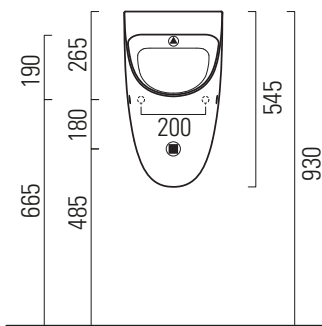

Community

31x30,5

Orinatoio / Urinal
31x30,5 cm
10,8 kg

Orinatoio sospeso con fissaggio rapido laterale (FISRO).

Wall-hung urinal with lateral quick fix (FISRO).

Colori - Colours	Codici - Codes	Fori - Tapholes
<input type="radio"/> Bianco lucido - White glossy	769511	
<input checked="" type="radio"/> Ardesia	769526	
<input type="radio"/> Bianco opaco - Matte white	769509	
<input type="radio"/> Cenere	769517	

Community

31x30,5

Orinatoio / Urinal
31x30,5 cm
10,8 kg

Orinatoio sospeso con fori per fissaggio del coperchio, con fissaggio rapido laterale (FISRO).

Wall mounted urinal with hole for cover fixing with lateral quick fix (FISRO).