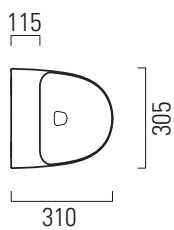

Community

31x30,5

Orinatoio / Urinal
31x30,5 cm
10,8 kg

Orinatoio sospeso con fissaggio rapido laterale (FISRO).

Wall-hung urinal with lateral quick fix (FISRO).

Colori - Colours	Codici - Codes	Fori - Tapholes
<input type="radio"/> Bianco lucido - White glossy	769511	
<input checked="" type="radio"/> Ardesia	769526	
<input type="radio"/> Bianco opaco - Matte white	769509	
<input type="radio"/> Cenere	769517	

Community

31x30,5

Orinatoio / Urinal
31x30,5 cm
10,8 kg

Orinatoio sospeso con fori per fissaggio del coperchio, con fissaggio rapido laterale (FISRO).

Wall mounted urinal with hole for cover fixing with lateral quick fix (FISRO).