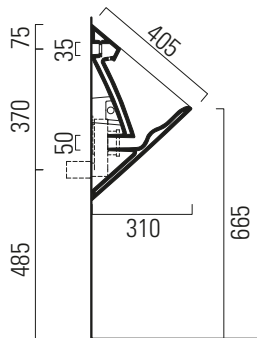

Community

31x30,5

Orinatoio / Urinal
31x30,5 cm
10,8 kg

Orinatoio sospeso con fissaggio rapido laterale (FISRO).

Wall-hung urinal with lateral quick fix (FISRO).

Colori - Colours	Codici - Codes	Fori - Tapholes
<input type="radio"/> Bianco lucido - White glossy	769511	
<input checked="" type="radio"/> Ardesia	769526	
<input type="radio"/> Bianco opaco - Matte white	769509	
<input type="radio"/> Cenere	769517	

Community

31x30,5

Orinatoio / Urinal
31x30,5 cm
10,8 kg

Orinatoio sospeso con fori per fissaggio del coperchio, con fissaggio rapido laterale (FISRO).

Wall mounted urinal with hole for cover fixing with lateral quick fix (FISRO).