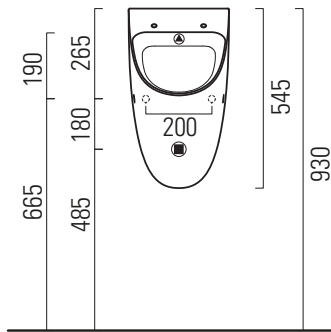

Orinatoio / Urinal
31x30,5 cm
10,8 kg

Orinatoio sospeso con fori per fissaggio del coperchio, con fissaggio rapido laterale (FISRO).

Wall mounted urinal with hole for cover fixing with lateral quick fix (FISRO).

Colori - Colours	Codici - Codes	Fori - Tapholes
○ Bianco lucido - White glossy	769611	
● Ardesia	769626	
○ Bianco opaco - Matte white	769609	
● Cenere	769617