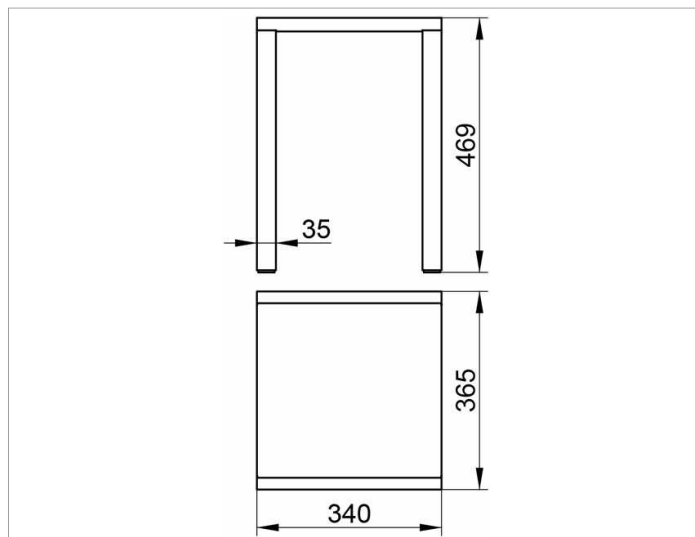

Plan  
14982170038 Табурет

ИЗДЕЛИЕ

ОПИСАНИЕ ИЗДЕЛИЯ

подходит также для влажных помещений

поверхность

алюминий серебристый анодированный (E6 Есветло-серый (RAL 703

ЧЕРТЕЖ

спецификации

KEUCO PLAN bathroom stool 14982170038 with two aluminium silver anodized, antislip legs, 1-3/8" x 3/8", aluminium silver anodized cylindric handle, seat light grey (RAL 7035) made from Polypropylene 13-3/8" x 14-3/8", seat height 18-7/16" load capacity up to 220 lb