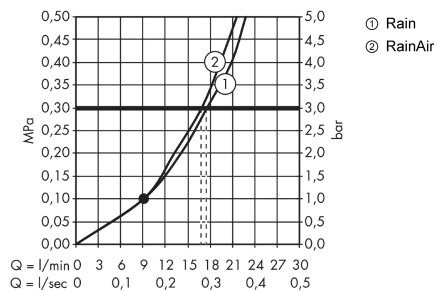

Raindance Select S

Верхний душ 240 2jet с потолочным подсоединением

Поверхности : белый / хром Артикулный номер: 26467400

Описание

Характеристики

- состоит из: верхний душ, потолочное подсоединение
- тип струи: RainAir, Rain
- размер душевого диска: 240 мм
- шарнирное соединение: регулируемый угол верхнего душа
- расход воды для струи Rain (при 3 бар): 17 л/мин
- расход воды для струи RainAir (при 3 бар): 17 л/мин
- при помощи кнопки Select на верхнем душе
- поверхность душевого диска: хром или белый
- материал душевого диска: металл
- съемный душевой диск для очистки
- металлическое потолочное подсоединение
- длина потолочного подсоединения: 100 мм
- монтаж: потолок
- соединительная резьба G 1/2

Технология

Продукт

Чертеж

Raindance Select S

Верхний душ 240 2jet с потолочным подсоединением

Поверхности : белый / хром Артикульный номер: 26467400

График расхода воды

Расход измерен практически с помощью соответствующей арматуры (термостат/смеситель/скрытый клапан).