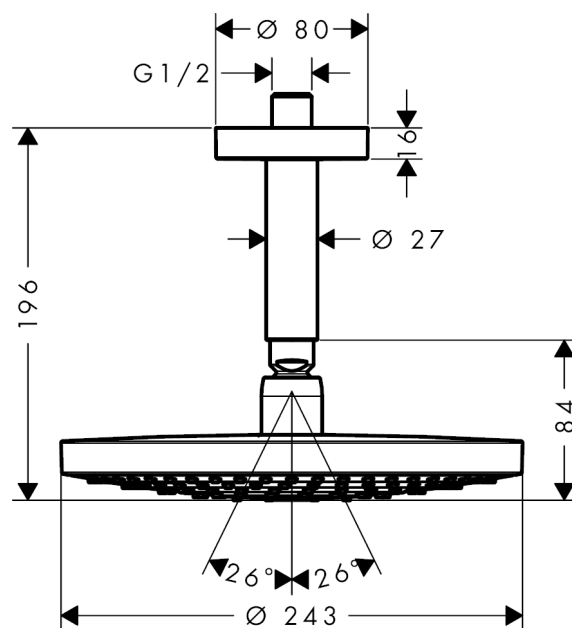

Raindance Select S

Верхний душ 240 2jet с потолочным подсоединением

Поверхности : белый / хром Артикулный номер: 26467400

Описание

Характеристики

- состоит из: верхний душ, потолочное подсоединение
- тип струи: RainAir, Rain
- размер душевого диска: 240 мм
- шарнирное соединение: регулируемый угол верхнего душа
- расход воды для струи Rain (при 3 бар): 17 л/мин
- расход воды для струи RainAir (при 3 бар): 17 л/мин
- при помощи кнопки Select на верхнем душе
- поверхность душевого диска: хром или белый
- материал душевого диска: металл
- съемный душевой диск для очистки
- металлическое потолочное подсоединение
- длина потолочного подсоединения: 100 мм
- монтаж: потолок
- соединительная резьба G 1/2

Технология

Продукт

Чертеж

Raindance Select S

Верхний душ 240 2jet с потолочным подсоединением

Поверхности : белый / хром Артикульный номер: 26467400

График расхода воды

Расход измерен практически с помощью соответствующей арматуры (термостат/смеситель/скрытый клапан).