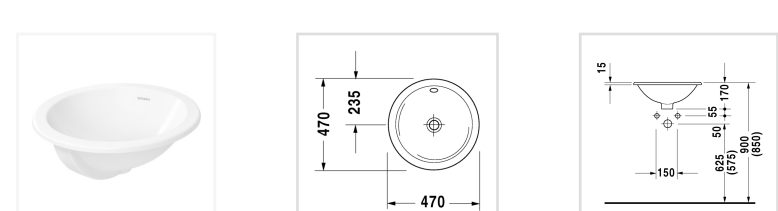

Умывальник встраиваемый, 046847

- ↓ Инструкция по уходу
- ↓ Монтажная инструкция
- ↓ [Руководство по эксплуатации](#)
- → CAD и данные по планированию

Номер артикула 046847

для встраивания сверху, с переливом, без площадки под смеситель, глазуровка снизу, Ø 470 мм

Design by Prof. Frank Huster

Размеры

Ø 470 мм

Варианты

- ☒ без отверстия под смеситель 0468470000

Также доступно с WonderGliss

Керамика, покрытая WonderGliss, будет оставаться гладкой, привлекательной и чистой в течение долгого времени

Цвета

Отправить запрос в магазин →

Запчасти

Нажимной выпуск
#005052

для умывальников с переливом