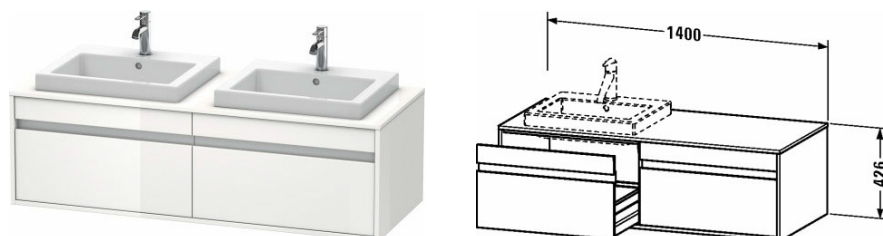

**Ketho Тумбочка подвесная # KT6797 B/L/R**

| &lt; 1400 мм &gt; |

Тумбочка подвесная	Размеры	Вес	Номер заказа
2 выдвижных отделения, 1 консольная столешница по выбору с одним или двумя вырезами, для 1 или 2 встроенных раковин			
<b>Цвета</b>			
M07 Бетонно-серый матовый декор M09 Светло-голубой матовый декор M14 Терра, декор M18 Белый матовый, декор M21 Орех темный декор M22 Белый глянцевый декор M31 Сосна серебристая, декор M43 Базальт матовый, декор M49 Графит матовый, декор M51 Сосна коричневая, декор M52 Европейский дуб, декор M53 Каштан темный, декор M75 Лен, декор M79 Орех натуральный, декор M91 Серо-коричневый декор			
<b>Вариант</b>	1400 x 550 мм		KT6797 B/L/R
<b>Справка</b>			
монтаж только в сочетании с малогабаритным сифоном (рекомендуется # 005076), Необходимые данные для заказа: - L/R/B = умывальник слева/справа или с обеих сторон			
<b>Соответствующая продукция</b>			
Малогабаритный сифон , 1 1/4" мм	1 1/4" мм		005076
Умывальник встраиваемый для встраивания сверху, без перелива, без площадки под смеситель, 580 x 415 мм	580 x 415 мм		031758
Умывальник встраиваемый для встраивания сверху, с переливом, с плоскостью под смеситель, глазурованная задняя стенка, вкл. заглушку для перелива, хром, 600 x 430 мм	600 x 430 мм		034760
Умывальник встраиваемый для встраивания сверху, с переливом, с плоскостью под смеситель, 545 x 435 мм	545 x 435 мм		033754
Умывальник встраиваемый для встраивания сверху, без перелива, без площадки под смеситель, 430 x 430 мм	430 x 430 мм		037243
Умывальник встраиваемый для встраивания сверху, без перелива, без площадки под смеситель, 600 x 430 мм	600 x 430 мм		037260