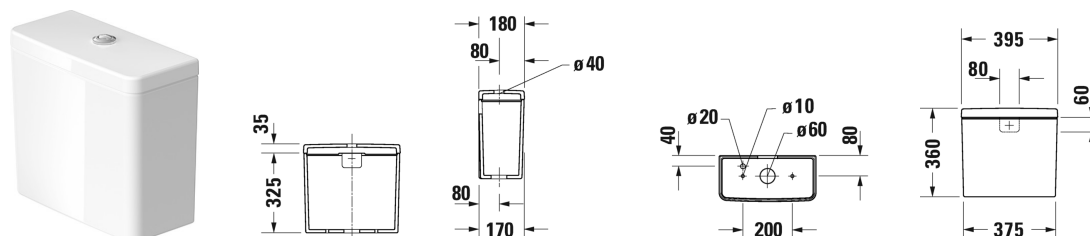

Бачок # 0944100005 / 0944100085

| < 395 мм > |

| Бачок | Размеры | Вес | Номер заказа |
|--|--------------|--------------|--------------|
| с механизмом двойного смыва, хром, для подключения снизу слева | | | |
| Цвета | | | |
| 00 Белый Alpin | | | |
| Вариант | | | |
| ● 6/3 л | 395 x 180 мм | 14,900 кг | 0944100005 |
| ● 4,5/3 л | 395 x 180 мм | 14,900 кг | 0944100085 |
| Сантехническая керамика со специальным покрытием WonderGliss остается чистой и красивой в течение долгого времени. При заказе WonderGliss добавьте "1" на 11-м месте в артикуле модели. | | | |
| Принадлежности | | | |
| Комплект переходников для подключения посередине | | 0,500 кг | 007504 |
| Соответствующая продукция | | | |
| Унитаз напольный комбинированный Duravit Rimless® без смывного края, (не вкл. бачок), с вертикальным смывом, включая крепление, 4,5 л, 370 x 650 мм | | 370 x 650 мм | 200209 |