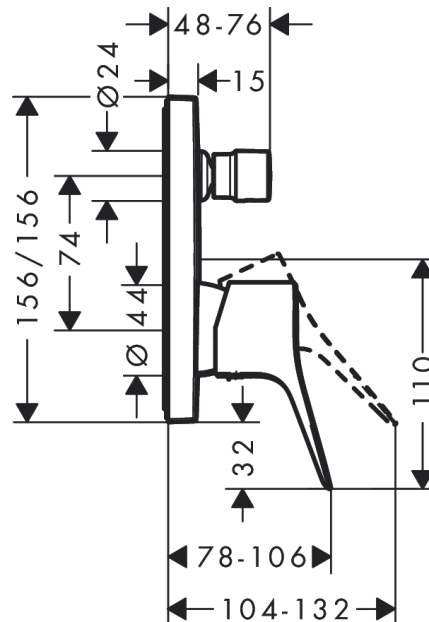

Vivenis

Смеситель для ванны, однорычажный, скрытого монтажа, со встроенной защитной комбинацией EN1717

Поверхности : матовый черный Артикульный номер: 75416670

Описание

Характеристики

- вид соединения: скрытая часть
- мин. рабочее давление 1 бар
- макс. рабочее давление: 10 бар
- керамический узел смешивания
- регулируемое ограничение температуры
- Дивертер с переключателем вакуумного типа
- клапан обратного тока воды
- с шумопоглотителем
- со встроенной защитной комбинацией EN 1717

Награды за дизайн

reddot winner 2021

Продукт

Чертеж

График расхода воды

- ① Отвод душа
- ② Отвод ванны

Vivenis

Смеситель для ванны, однорычажный, скрытого монтажа, со встроенной защитной комбинацией EN1717

Поверхности : матовый черный Артикульный номер: 75416670

Покомпонентное изображение

Год выпуска: >06/21

Vivenis

Смеситель для ванны, однорычажный, скрытого монтажа, со встроенной защитной комбинацией EN1717

Поверхности : матовый черный Артикульный номер: 75416670

Перечень запасных частей

Год выпуска: >06/21

Позиция	Описание	Артикульный номер	PC	PU
1	handle	94297670	-	1
2	screw cover	96338000	-	1
3	diverter knob	98795670	-	1
4	hollow set screw M4x10	97667000	-	1
5	escutcheon 155 / 155 mm	94302670	-	1
6	O-ring 23x3	98142000	-	1
7	O-ring 43x3	98418000	-	1
8	sleeve	98790670	-	1
9	sleeve	98794670	-	1
10	holder for escutcheon	98793000	-	1
11	set of fixing screws	96454000	-	1
12	nut	98796000	-	1
13	O-ring 30x1,5	98433000	-	1
14	O-ring 39x1,5	98400000	-	1
15	cartridge, assy	92730000	-	1
16	locking screw for handle	95140000	-	1
17	seal	95008000	-	1
18	selector assy	95014000	-	1
19	O-ring 16x2,3	98207000	-	1
20	O-ring 20x2,5	92602000	-	1
21	set of screws	96525000	-	1
22	vacuum breaker	96753000	-	1
23	non return valve	96655000	-	1
24	O-Ring 22x2	98185000	-	1
25	O-ring 19x2	98426000	-	1
26	O-ring 16x2	98133000	-	1
27	noise reduction	94073000	-	1
28	extension 25 mm	13595000	-	1
29	set of fixing screws	97747000	-	1
30	extension 22 mm	13593670	-	1