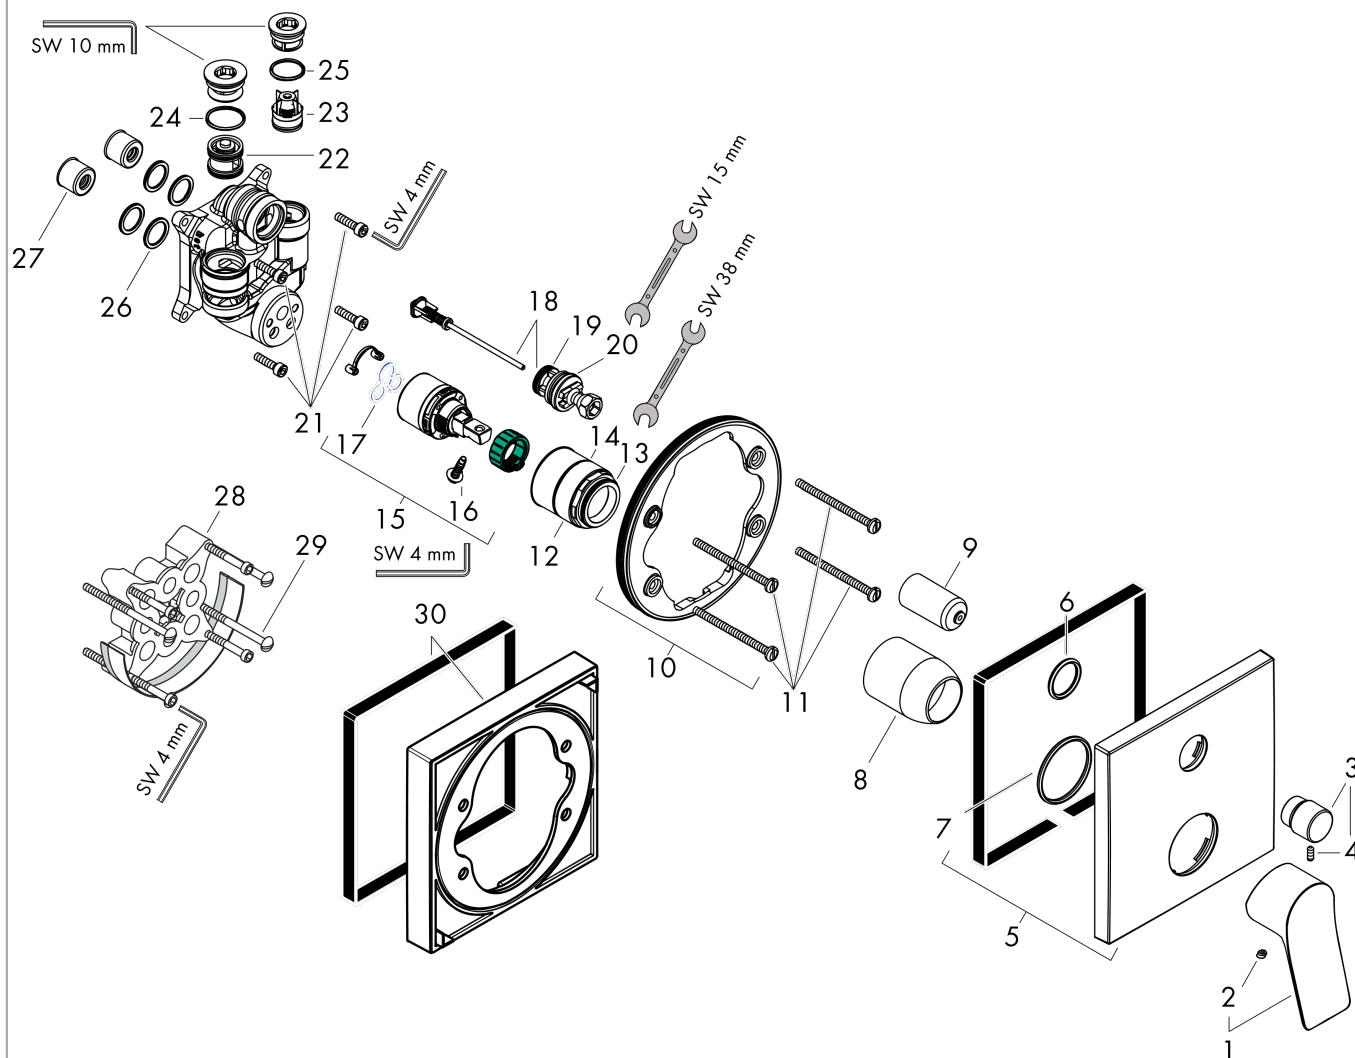

Vivenis

Смеситель для ванны, однорычажный, скрытого монтажа, со встроенной защитной комбинацией EN1717

Поверхности : матовый черный Артикульный номер: 75416670

Описание

Характеристики

- вид соединения: скрытая часть
- мин. рабочее давление 1 бар
- макс. рабочее давление: 10 бар
- керамический узел смешивания
- регулируемое ограничение температуры
- Дивертер с переключателем вакуумного типа
- клапан обратного тока воды
- с шумопоглотителем
- со встроенной защитной комбинацией EN 1717

Награды за дизайн

reddot winner 2021

Продукт

Чертеж

График расхода воды

- ① Отвод душа
- ② Отвод ванны

Vivenis

Смеситель для ванны, однорычажный, скрытого монтажа, со встроенной защитной комбинацией EN1717

Поверхности : матовый черный Артикульный номер: 75416670

Покомпонентное изображение

Год выпуска: >06/21

Vivenis

Смеситель для ванны, однорычажный, скрытого монтажа, со встроенной защитной комбинацией EN1717

Поверхности : матовый черный Артикульный номер: 75416670

Перечень запасных частей

Год выпуска: >06/21

Позиция	Описание	Артикульный номер	PC	PU
1	handle	94297670	-	1
2	screw cover	96338000	-	1
3	diverter knob	98795670	-	1
4	hollow set screw M4x10	97667000	-	1
5	escutcheon 155 / 155 mm	94302670	-	1
6	O-ring 23x3	98142000	-	1
7	O-ring 43x3	98418000	-	1
8	sleeve	98790670	-	1
9	sleeve	98794670	-	1
10	holder for escutcheon	98793000	-	1
11	set of fixing screws	96454000	-	1
12	nut	98796000	-	1
13	O-ring 30x1,5	98433000	-	1
14	O-ring 39x1,5	98400000	-	1
15	cartridge, assy	92730000	-	1
16	locking screw for handle	95140000	-	1
17	seal	95008000	-	1
18	selector assy	95014000	-	1
19	O-ring 16x2,3	98207000	-	1
20	O-ring 20x2,5	92602000	-	1
21	set of screws	96525000	-	1
22	vacuum breaker	96753000	-	1
23	non return valve	96655000	-	1
24	O-Ring 22x2	98185000	-	1
25	O-ring 19x2	98426000	-	1
26	O-ring 16x2	98133000	-	1
27	noise reduction	94073000	-	1
28	extension 25 mm	13595000	-	1
29	set of fixing screws	97747000	-	1
30	extension 22 mm	13593670	-	1