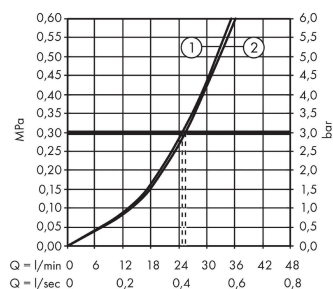

Награды за дизайн

reddot winner 2021

Продукт

Чертеж

График расхода воды

- ① Отвод душа
- ② Отвод ванны

Vivenis

Смеситель для ванны, однорычажный, скрытого монтажа, со встроенной защитной комбинацией EN1717