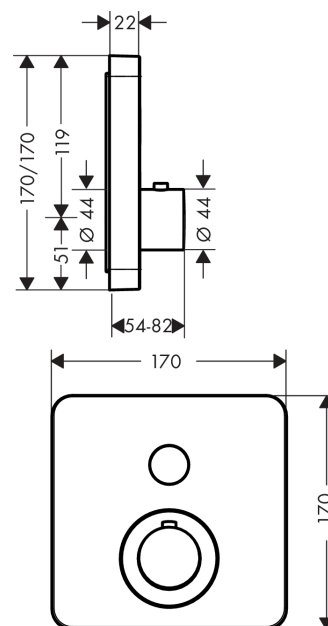

AXOR ShowerSelect

Термостат ShowerSelect для 1 потребителя, CM

Поверхности : хром Артикулный номер: 36705000

Описание

Характеристики

- 1 потребитель
- кнопка Select включения / выключения для одного потребителя
- картридж термостата
- предохранительный ограничитель при 40°C
- регулируемое ограничение температуры
- класс шума: I
- класс расхода воды: D, B

Технология

Награды за дизайн

reddot award 2016
winner

Продукт

Чертеж

График расхода воды