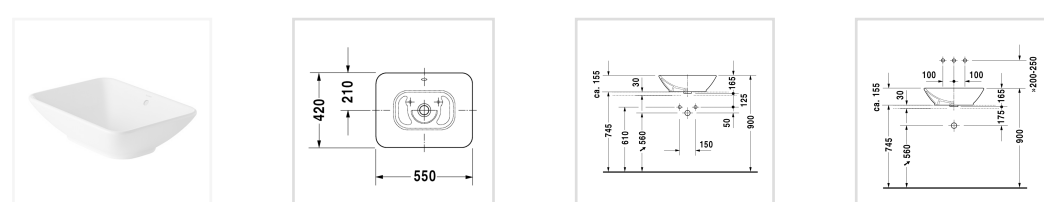

Раковина, 033452

- ↓ Инструкция по уходу
- ↓ Монтажная инструкция
- ↓ Руководство по эксплуатации
- → CAD и данные по планированию

Номер артикула 033452

с переливом, без площадки под смеситель, вкл. заглушку для перелива, хром, включая крепление, 550 мм

Design by Duravit

Размеры

550 мм

Варианты

☒ без отверстия под смеситель 0334520000

Также доступно с WonderGliss
Керамика, покрытая WonderGliss, будет оставаться гладкой, привлекательной и чистой в течение долгого времени

Цвета

Отправить запрос в магазин →

Запчасти

Нажимной выпуск
#005052
для умывальников с переливом