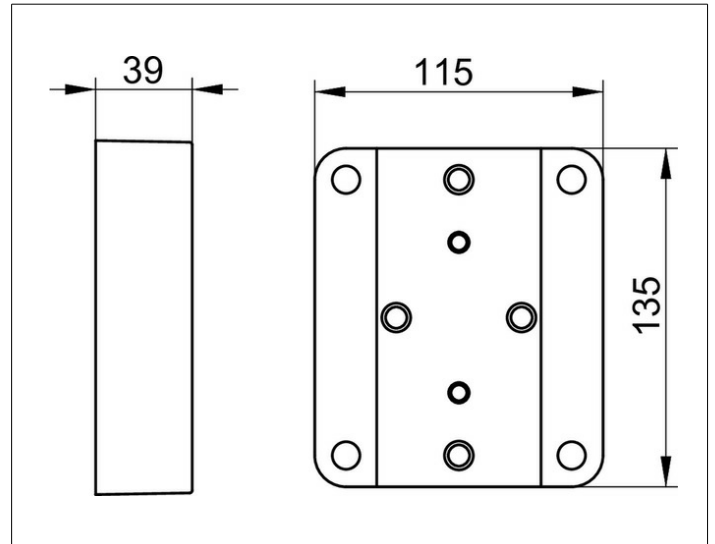

AXESS

35004010000 Adapterplatte

ИЗДЕЛИЕ

ЧЕРТЕЖ

ПОВЕРХНОСТЬ

хром