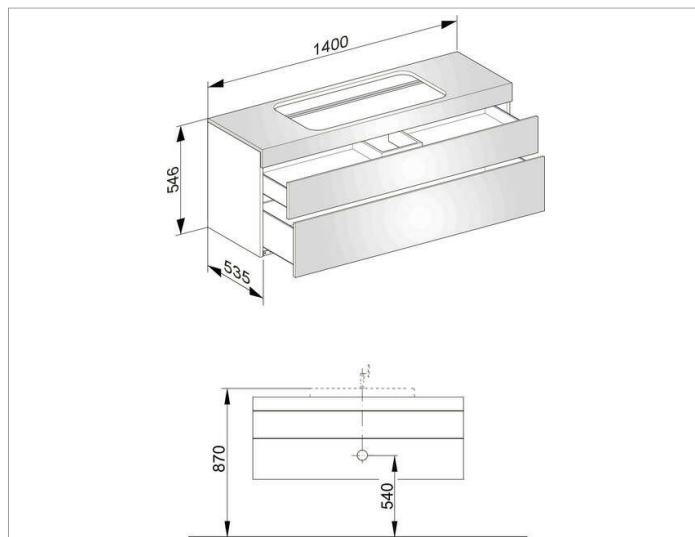

Edition 400

31583XX0000 Тумба под умывальник

ИЗДЕЛИЕ

ЧЕРТЕЖ

ОПИСАНИЕ ИЗДЕЛИЯ

без отверстия под смеситель,
подходит к керамическому умывальнику арт. 31580,
2 фронтальных выдвижных ящика с нажимным
открыванием Push-to-Open и доводчиком, вкл.
пластиковый сифон 1 1/4 x 32

поверхность

37, 38, 39, 45

Габариты

1400 x 546 x 535 mm