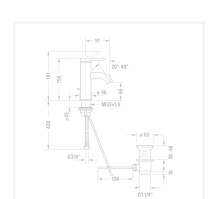

- ↓ [Монтажная инструкция](#)
- ↓ [Руководство по эксплуатации](#)
- [CAD и данные по планированию](#)

Номер артикула C11010001

керамический картридж, излив 91 мм, гибкие соединительные шланги 3/8", регулируемый аэратор, стандартная струя, рекомендуемое рабочее давление 3-5 бар, с комплектом донного клапана, 155 мм

Размеры

155 мм

Варианты

поверхность хромированная, расход воды 5,0 л/мин (3 бара), соединительный патрубок размер DN15, уровень шума I C11010001010

Цвета

[Отправить запрос в магазин](#) →

Узнать еще

Полное решение