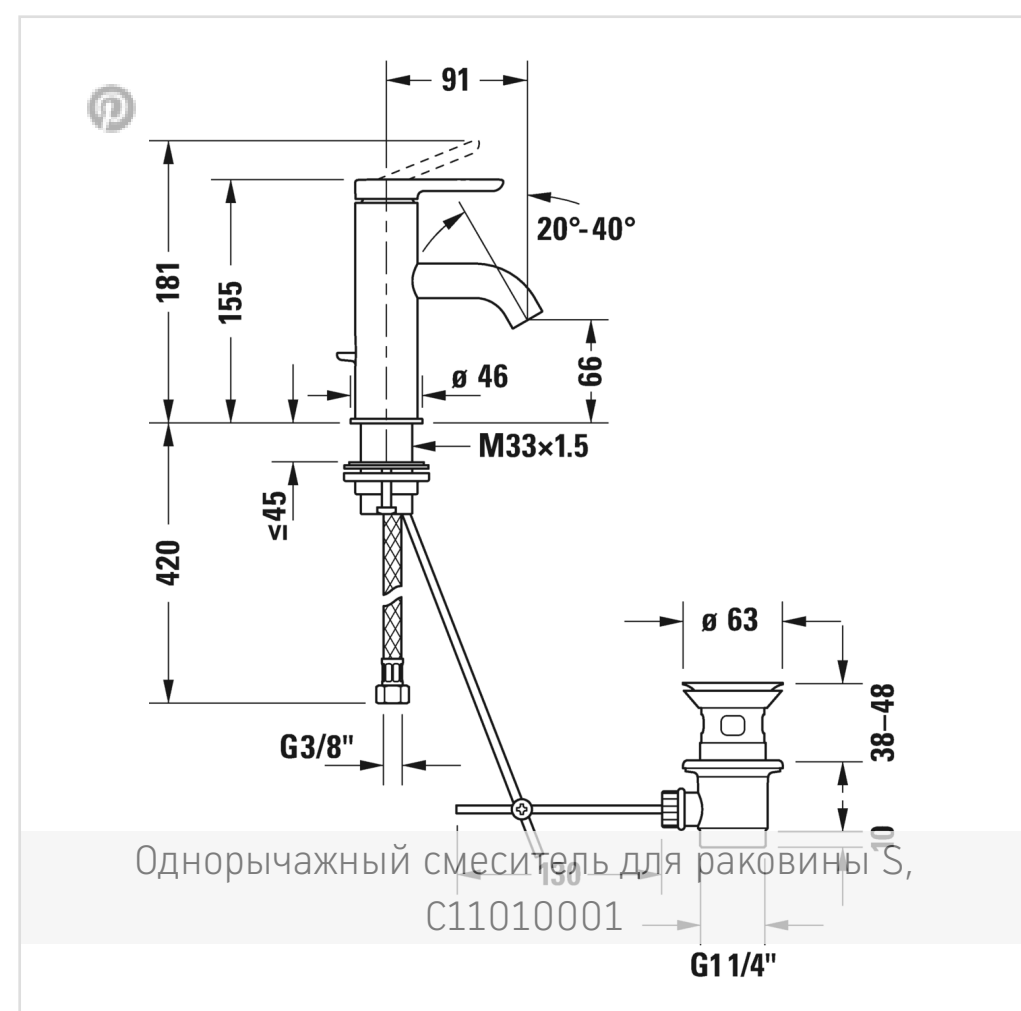

- ↓ [Монтажная инструкция](#)
- ↓ [Руководство по эксплуатации](#)
- [CAD и данные по планированию](#)

Номер артикула C11010001

керамический картридж, излив 91 мм, гибкие соединительные шланги 3/8", регулируемый аэратор, стандартная струя, рекомендуемое рабочее давление 3-5 бар, с комплектом донного клапана, 155 мм

Размеры

155 мм

Варианты

поверхность хромированная, расход воды 5,0 л/мин (3 бара), соединительный патрубок размер DN15, уровень шума I C11010001010

Цвета

[Отправить запрос в магазин](#) →

Узнать еще

Полное решение