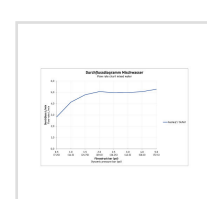

С.1 Однорычажный смеситель для раковины S

- ↓ [Монтажная инструкция](#)
- ↓ [Руководство по эксплуатации](#)
- → [CAD и данные по планированию](#)

Номер артикула C11010001

керамический картридж, излив 91 мм, гибкие соединительные шланги 3/8", регулируемый аэратор, стандартная струя, рекомендуемое рабочее давление 3-5 бар, с комплектом донного клапана, 155 мм

Размеры

155 мм

Варианты

поверхность хромированная, расход воды 5,0 л/мин (3 бара), соединительный патрубок размер DN15, уровень шума I C11010001010