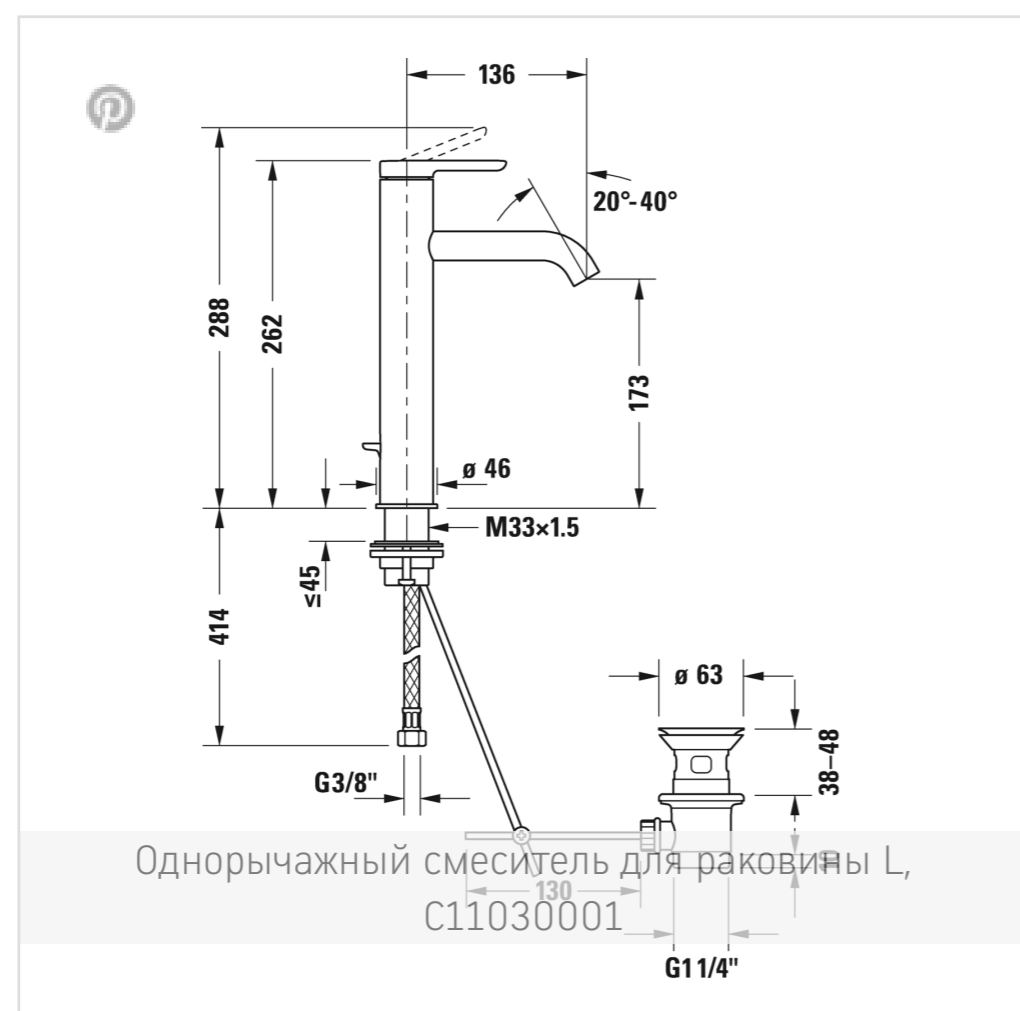

- ↓ Монтажная инструкция
- ↓ Руководство по эксплуатации
- CAD и данные по планированию

Номер артикула C11030001

керамический картридж, излив 136 мм, гибкие соединительные шланги 3/8", регулируемый аэратор, стандартная струя, рекомендуемое рабочее давление 3-5 бар, с комплектом донного клапана, 262 мм

Размеры

262 мм

Варианты

поверхность хромированная, расход воды 5,0 л/мин (3 бара), соединительный патрубок размер DN15, уровень шума I C11030001010

Цвета

Отправить запрос в магазин →

Узнать еще

Полное решение