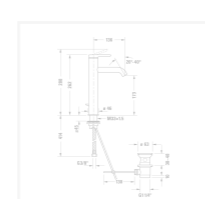

- ↓ Монтажная инструкция
- ↓ Руководство по эксплуатации
- CAD и данные по планированию

Номер артикула C11030001

керамический картридж, излив 136 мм, гибкие соединительные шланги 3/8", регулируемый аэратор, стандартная струя, рекомендуемое рабочее давление 3-5 бар, с комплектом донного клапана, 262 мм

Размеры

262 мм

Варианты

поверхность хромированная, расход воды 5,0 л/мин (3 бара), соединительный патрубок размер DN15, уровень шума I C11030001010

Цвета

Отправить запрос в магазин →

Узнать еще

Полное решение