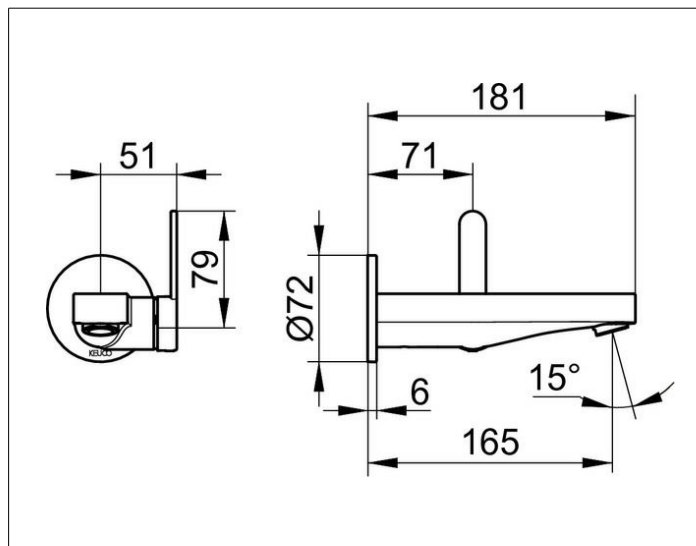

IXMO

59516370301 Однорычажный смеситель для умывальника

ИЗДЕЛИЕ

ЧЕРТЕЖ

ОПИСАНИЕ ИЗДЕЛИЯ

для встройки, для умывальника, DN 15,
дизайн IXMO Flat, с круглой розеткой,
керамический картридж
аэратор SLIM SSR M 24x1 угол наклона струи регулируется
поток ограничен 7,6 л/мин.
подходит для внутренней части арт. 59916 000075

ПОВЕРХНОСТЬ

черный матовый

ГАБАРИТЫ

Ausladung 165 mm / IXMO Flat