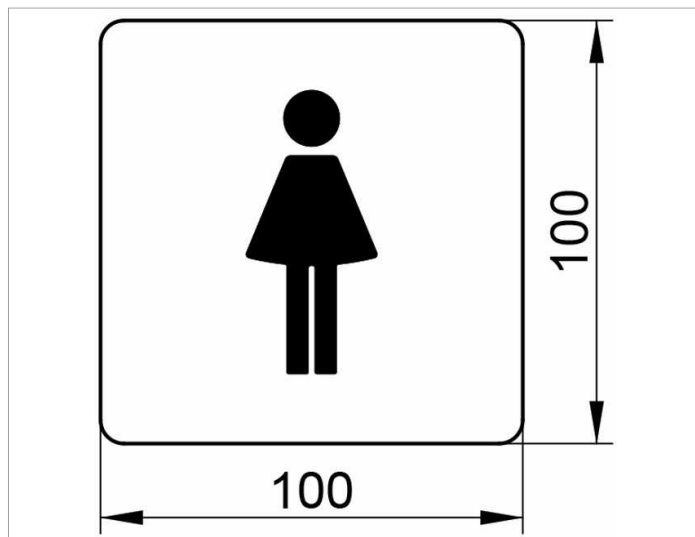

Plan  
14966010000 Табличка на дверь

**ИЗДЕЛИЕ**

**ЧЕРТЕЖ**

**ОПИСАНИЕ ИЗДЕЛИЯ**

Символ Женский

**поверхность**

хром

**спецификации**

KEUCO PLAN doorplate, symbol ladies, 14966010000  
chrome-plated doorplate with the symbol LADIES  
in a square base with rounded corners  
Measurements: 3-15/16" x 3-15/16"