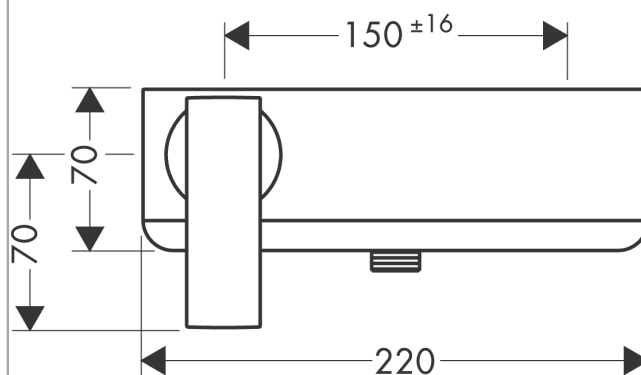

AXOR Citterio

Смеситель для душа, однорычажный, внешнего монтажа, с рычаговой ручкой

Поверхности : хром Артикулный номер: 39600000

Описание

Характеристики

- вид соединения: S-образные эксцентрики
- межосевое подключение: 150 мм ± 16 мм
- керамический узел смешивания
- регулируемое ограничение температуры
- клапан обратного тока воды
- с шумопоглотителем
- подходит для проточных водонагревателей
- шланговое подсоединение DN15

Продукт

Чертеж

График расхода воды