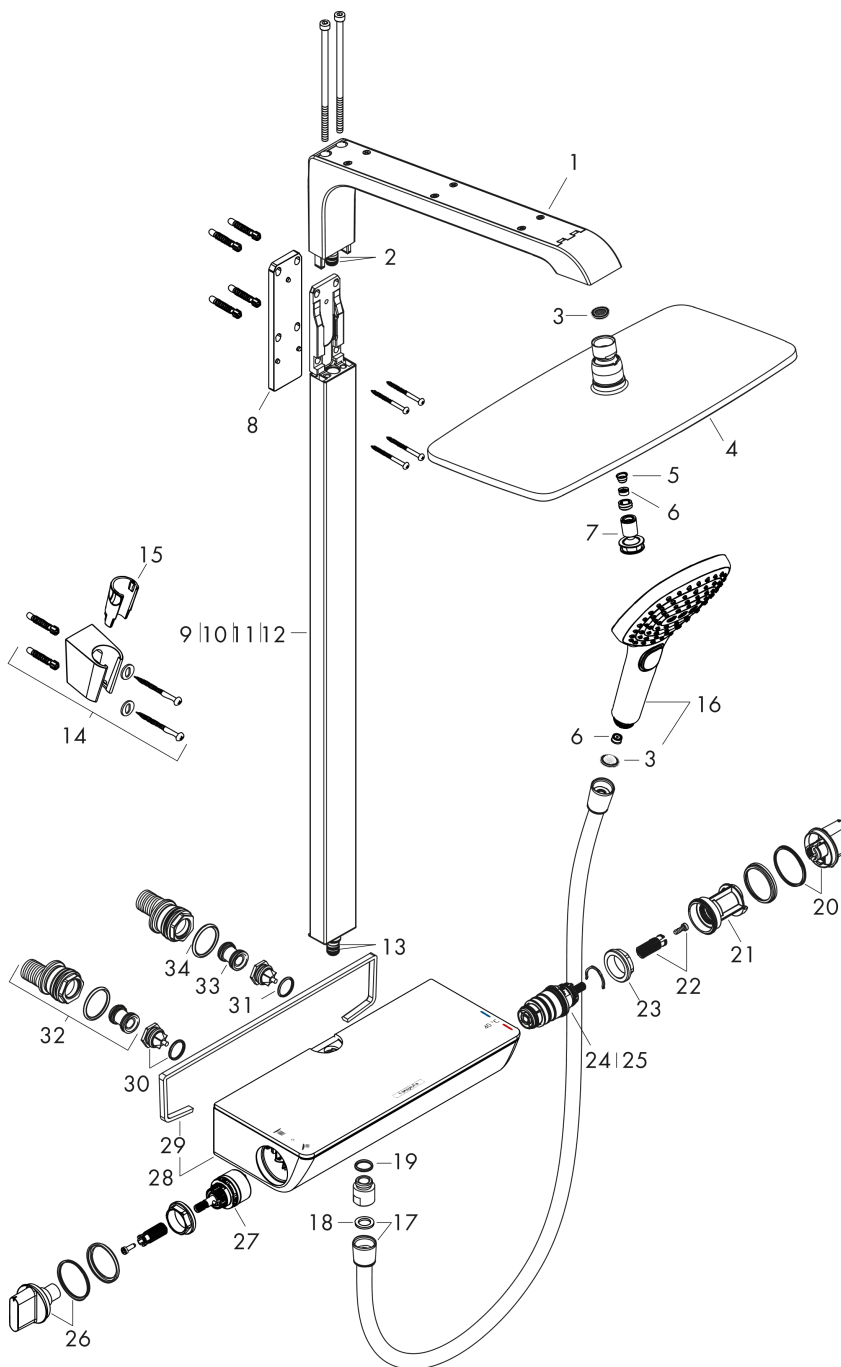

### График расхода воды

**Raindance E**

**Showerpipe 360 1jet EcoSmart 9 л/мин с термостатом**

Поверхность: **белый / хром** Артикульный номер: **27286400**

**Пример монтажа**

**Raindance E**

**Showerpipe 360 1jet EcoSmart 9 л/мин с термостатом**

Поверхность: **белый / хром** Артикулный номер: **27286400**

**Покомпонентное изображение**

Год выпуска: >02/15

**Raindance E****Showerpipe 360 1jet EcoSmart 9 л/мин с термостатом**Поверхность: **белый / хром** Артикульный номер: **27286400****Перечень запасных частей**

Год выпуска: &gt;02/15

Позиция	Описание	Артикульный номер	PC	PU
1	shower arm	92267000	-	1
2	O-ring 9x1,5	98117000	-	1
3	filter packing	94246000	-	1
4	head shower	26604000	-	1
5	filter	97735000	-	1
6	flow limiter (9 l/min)	95659000	-	1
7	air jet	95416000	-	1
8	tile-matching-disk 7 mm	95960XXX	-	-
9	pipe with cover (850 mm)	92265000	-	1
10	pipe with cover (950 mm)	92357000	-	1
11	pipe with cover (1282 mm)	92266000	-	1
12	pipe with cover (1382 mm)	92358000	-	1
13	O-ring 9x1,8	98118000	-	1
14	shower holder	28331000	-	1
15	guide	98918000	-	1
16	handshower	26521400	-	1
17	shower hose Isiflex'B 1,60 m	28276000	-	1
18	seal	98058000	-	1
19	O-ring 14x2	98129000	-	1
20	handle for thermostat	95770000	-	1
21	safety set	95771000	-	1
22	handle fixing set	92130000	-	1
23	nut	98913000	-	1
24	thermostat cartridge	98282000	-	1
25	cartridge for exchanged connections	92373000	-	1
26	handle	95957000	-	1
27	shut off unit with selector	98283000	-	1
28	escutcheon	98478400	-	1
29	seal	97530000	-	1
30	non return valve (pressure-resistant up to 2 MPa)	95773000	-	1
31	O-ring 17x2	98199000	-	1
32	set of S-unions	95772000	-	1
33	noise reduction	96429000	-	1
34	O-ring 29x3	98371000	-	1
a	brake disc	92832000	-	1