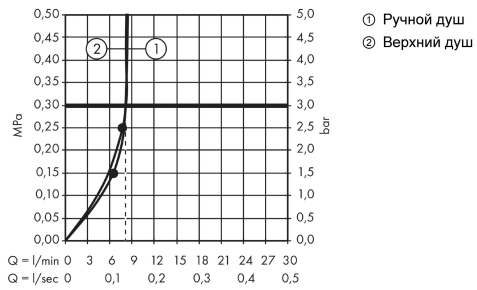

График расхода воды