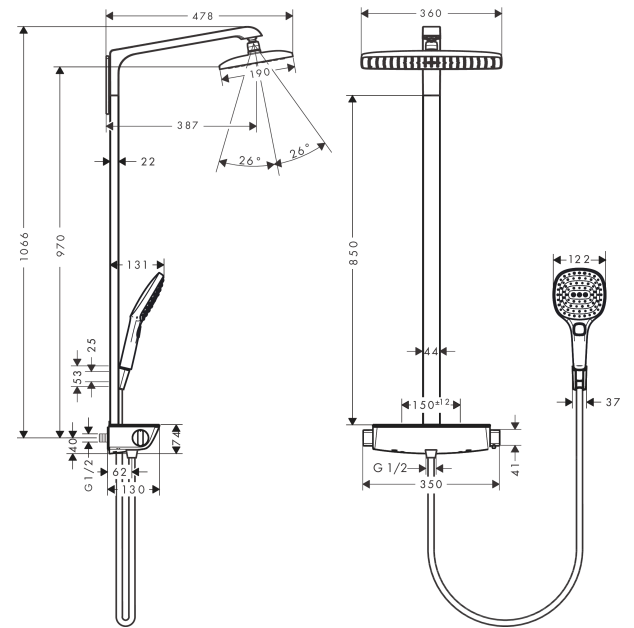

Raindance E

Showerpipe 360 1jet EcoSmart 9 л/мин с термостатом

Поверхность: белый / хром Артикулльный номер: 27286400

Продукт

Чертеж

График расхода воды