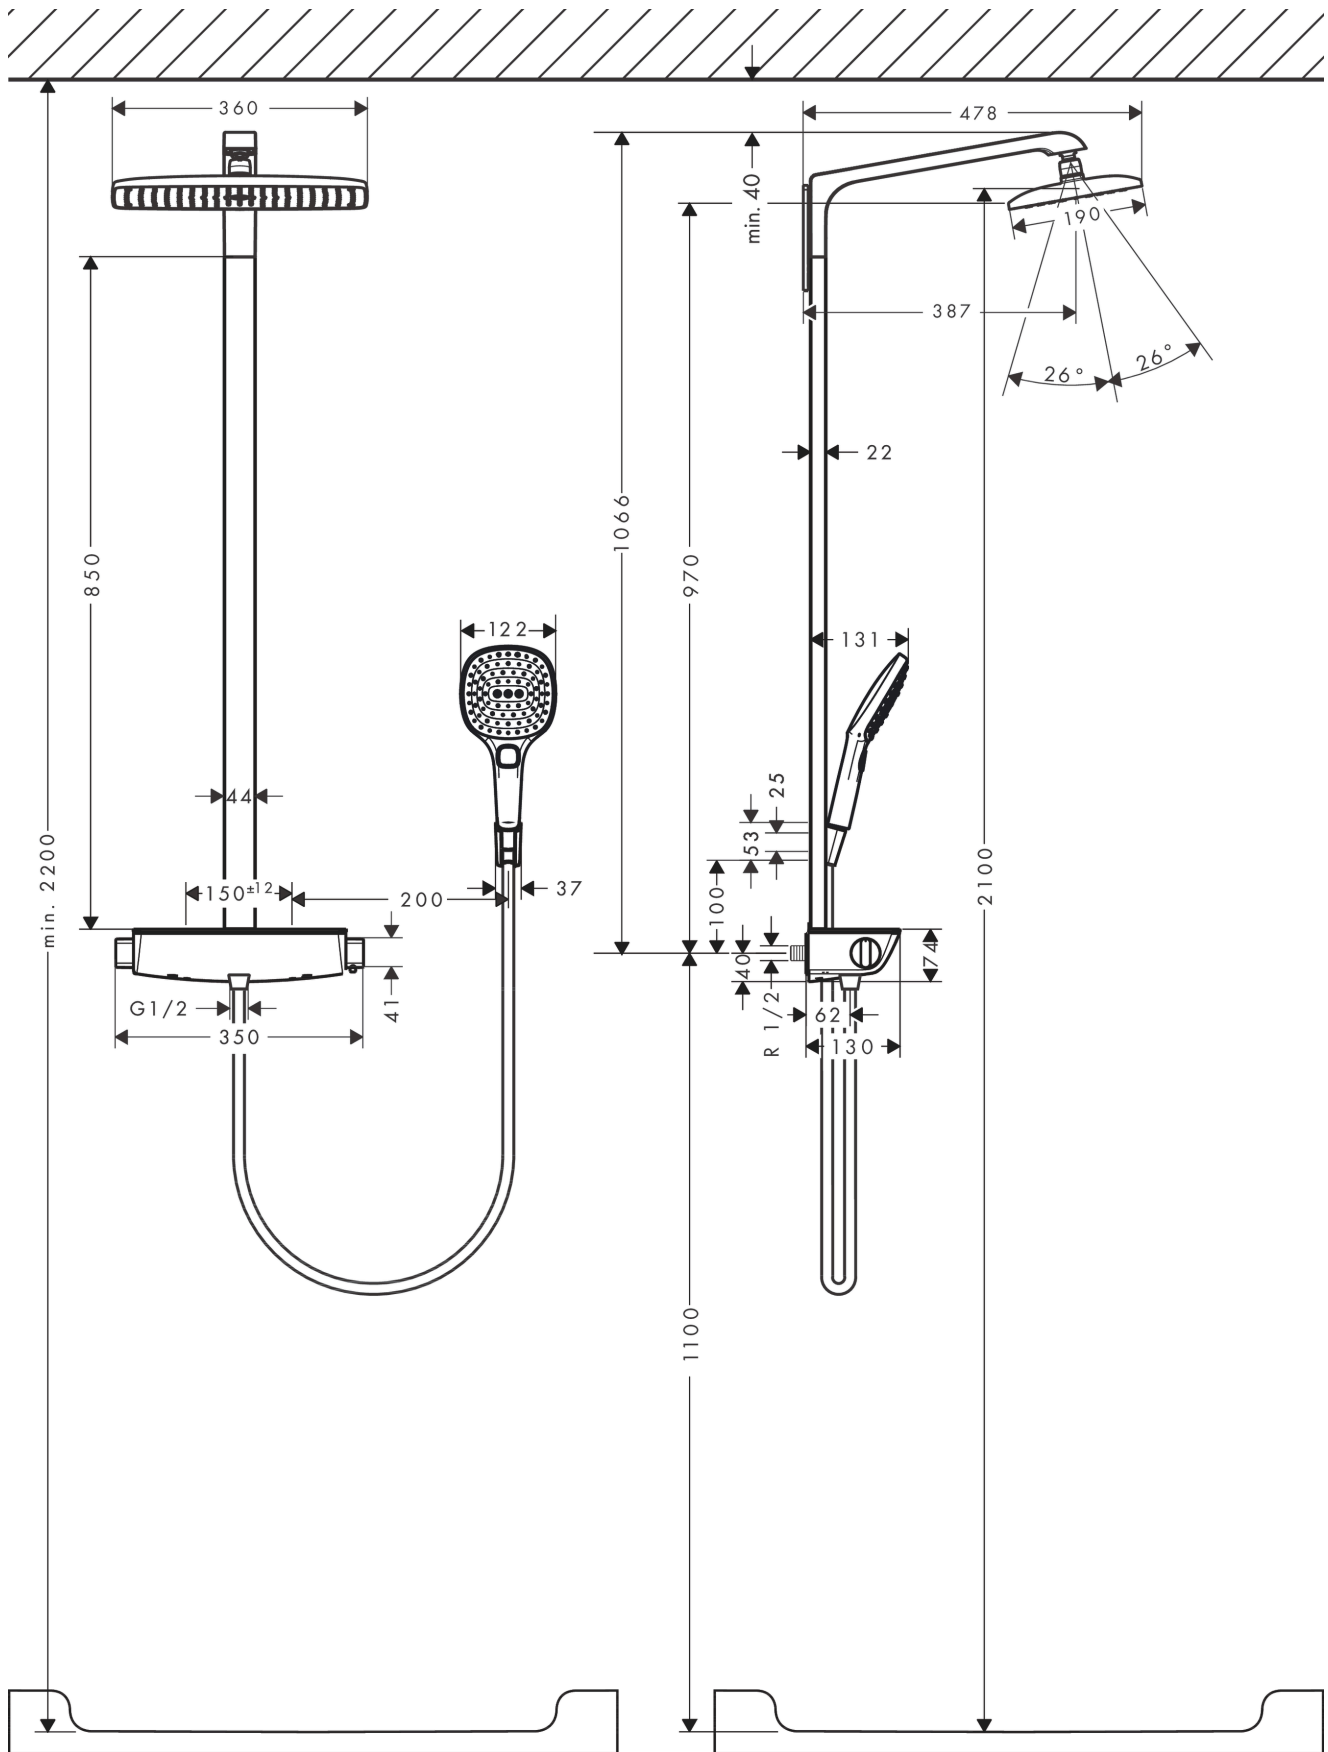

### Чертеж

### График расхода воды

**Raindance E**

**Showerpipe 360 1jet EcoSmart 9 л/мин с термостатом**

Поверхность: **белый / хром** Артикульный номер: **27286400**

**Пример монтажа**

**Raindance E**

**Showerpipe 360 1jet EcoSmart 9 л/мин с термостатом**

Поверхность: **белый / хром** Артикулный номер: **27286400**

**Покомпонентное изображение**

Год выпуска: >02/15

**Raindance E****Showerpipe 360 1jet EcoSmart 9 л/мин с термостатом**Поверхность: **белый / хром** Артикульный номер: **27286400****Перечень запасных частей**

Год выпуска: &gt;02/15

Позиция	Описание	Артикульный номер	PC	PU
1	shower arm	92267000	-	1
2	O-ring 9x1,5	98117000	-	1
3	filter packing	94246000	-	1
4	head shower	26604000	-	1
5	filter	97735000	-	1
6	flow limiter (9 l/min)	95659000	-	1
7	air jet	95416000	-	1
8	tile-matching-disk 7 mm	95960XXX	-	-
9	pipe with cover (850 mm)	92265000	-	1
10	pipe with cover (950 mm)	92357000	-	1
11	pipe with cover (1282 mm)	92266000	-	1
12	pipe with cover (1382 mm)	92358000	-	1
13	O-ring 9x1,8	98118000	-	1
14	shower holder	28331000	-	1
15	guide	98918000	-	1
16	handshower	26521400	-	1
17	shower hose Isiflex'B 1,60 m	28276000	-	1
18	seal	98058000	-	1
19	O-ring 14x2	98129000	-	1
20	handle for thermostat	95770000	-	1
21	safety set	95771000	-	1
22	handle fixing set	92130000	-	1
23	nut	98913000	-	1
24	thermostat cartridge	98282000	-	1
25	cartridge for exchanged connections	92373000	-	1
26	handle	95957000	-	1
27	shut off unit with selector	98283000	-	1
28	escutcheon	98478400	-	1
29	seal	97530000	-	1
30	non return valve (pressure-resistant up to 2 MPa)	95773000	-	1
31	O-ring 17x2	98199000	-	1
32	set of S-unions	95772000	-	1
33	noise reduction	96429000	-	1
34	O-ring 29x3	98371000	-	1
a	brake disc	92832000	-	1