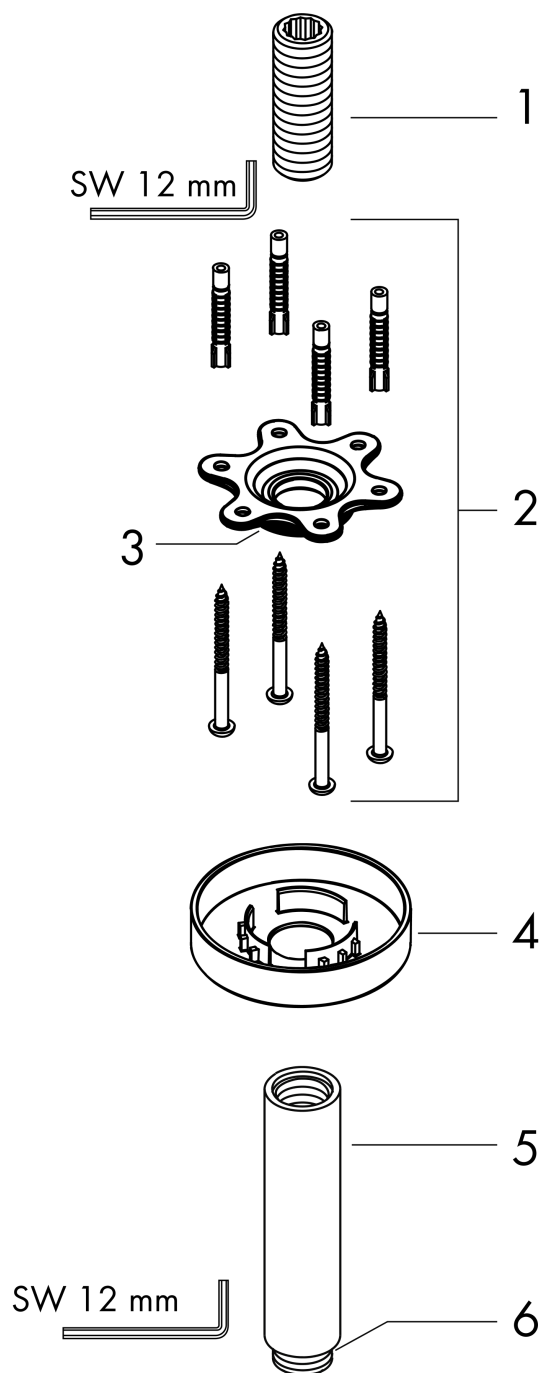

Потолочное подсоединение S, 100 ммПоверхность: **Матовая бронза** Артикульный номер: **27393140****Описание****Характеристики**

- длина: 100 мм
- Ø стержня: 27 мм
- цель использования: также можно использовать в качестве удлинения
- тип монтажа: наружный монтаж
- материал: латунь
- тип соединения: G $\frac{1}{2}$

Награды за дизайн**Продукт****Чертеж**

Потолочное подключение S, 100 мм

Поверхность: **Матовая бронза** Артикульный номер: **27393140**

Покомпонентное изображение

Год выпуска: >12/20

Потолочное подсоединение S, 100 ммПоверхность: **Матовая бронза** Артикульный номер: **27393140****Перечень запасных частей**

Год выпуска: >12/20

Позиция	Описание	Артикульный номер	PC	PU
1	connecting thread	95188000	-	1
2	mounting kit	95208000	-	1
3	O-ring 34x2	98383000	-	1
4	escutcheon Ø 80 mm	92122140	-	1
5	shower arm	27479140	-	1
6	O-ring 16x2	98133000	-	1