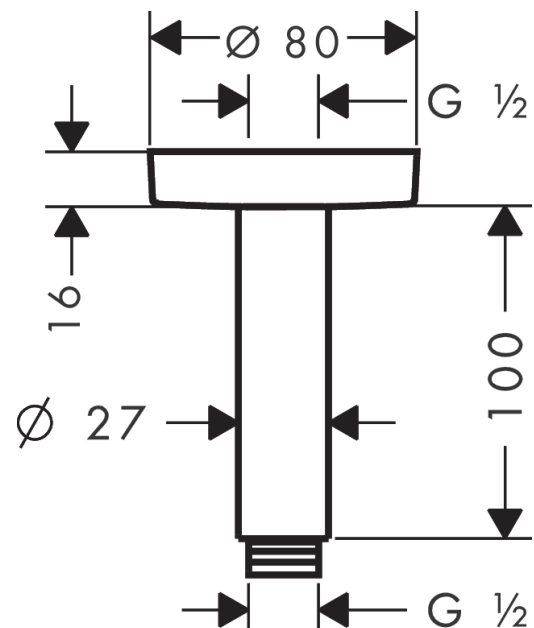

Потолочное подсоединение S, 100 ммПоверхность: **Матовая бронза** Артикульный номер: **27393140****Описание****Характеристики**

- длина: 100 мм
- Ø стержня: 27 мм
- цель использования: также можно использовать в качестве удлинения
- тип монтажа: наружный монтаж
- материал: латунь
- тип соединения: G $\frac{1}{2}$

Награды за дизайн**Продукт****Чертеж**

Потолочное подключение S, 100 мм

Поверхность: **Матовая бронза** Артикульный номер: **27393140**

Покомпонентное изображение

Год выпуска: >12/20

Потолочное подсоединение S, 100 ммПоверхность: **Матовая бронза** Артикульный номер: **27393140****Перечень запасных частей**

Год выпуска: >12/20

Позиция	Описание	Артикульный номер	PC	PU
1	connecting thread	95188000	-	1
2	mounting kit	95208000	-	1
3	O-ring 34x2	98383000	-	1
4	escutcheon Ø 80 mm	92122140	-	1
5	shower arm	27479140	-	1
6	O-ring 16x2	98133000	-	1