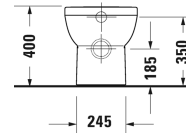

DuraStyle Basic Унитаз напольный Duravit Rimless® #
218409..00 / 218409..00

| < 370 мм > |

Унитаз напольный Duravit Rimless®	Размеры	Вес	Номер заказа
без смывного края, для независимого подключения воды, с вертикальным смывом, включая крепление, сток горизонтальный, 4,5 л			
Цвета			
00 Белый Alpin 20 HygieneGlaze (антибактериальная керамическая глазурь с практически неограниченной эффективностью)			
Вариант			
♣	370 x 480 мм	21,500 кг	218409..00
♣	370 x 480 мм	21,500 кг	218409..00
Справка			
В качестве альтернативы возможен монтаж стандартного сиденья для унитаза			
Сантехническая керамика со специальным покрытием WonderGliss остается чистой и красивой в течение долгого времени. При заказе WonderGliss добавьте "1" на 11-м месте в артикуле модели.			
Соответствующая продукция			
Сиденье для унитаза петли: нерж. сталь, с автоматическим закрыванием,			002079
Сиденье для унитаза петли: нерж. сталь, без автоматического опускания,			002071

Все чертежи содержат необходимые размеры с соблюдением стандартных допусков. Они указаны в мм и не являются обязательными. Точные размеры, в частности для монтажа по индивидуальному заказу, можно получить только по готовому изделию.