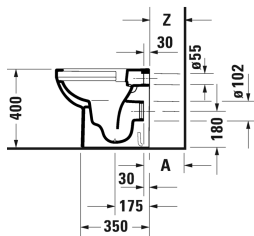

DuraStyle Basic Унитаз напольный Duravit Rimless® #
218409..00 / 218409..00

| < 370 мм > |

Унитаз напольный Duravit Rimless®	Размеры	Вес	Номер заказа
без смывного края, для независимого подключения воды, с вертикальным смывом, включая крепление, сток горизонтальный, 4,5 л			
Цвета			
00 Белый Alpin 20 HygieneGlaze (антибактериальная керамическая глазурь с практически неограниченной эффективностью)			
Вариант			
♣	370 x 480 мм	21,500 кг	218409..00
♣	370 x 480 мм	21,500 кг	218409..00
Справка			
В качестве альтернативы возможен монтаж стандартного сиденья для унитаза			
Сантехническая керамика со специальным покрытием WonderGliss остается чистой и красивой в течение долгого времени. При заказе WonderGliss добавьте "1" на 11-м месте в артикуле модели.			
Соответствующая продукция			
Сиденье для унитаза петли: нерж. сталь, с автоматическим закрыванием,			002079
Сиденье для унитаза петли: нерж. сталь, без автоматического опускания,			002071

Все чертежи содержат необходимые размеры с соблюдением стандартных допусков. Они указаны в мм и не являются обязательными. Точные размеры, в частности для монтажа по индивидуальному заказу, можно получить только по готовому изделию.