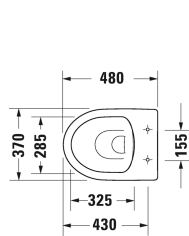

DuraStyle Basic Унитаз напольный Duravit Rimless® #
218409..00 / 218409..00

| < 370 мм > |

Унитаз напольный Duravit Rimless®	Размеры	Вес	Номер заказа
без смывного края, для независимого подключения воды, с вертикальным смывом, включая крепление, сток горизонтальный, 4,5 л			
Цвета			
00 Белый Alpin 20 HygieneGlaze (антибактериальная керамическая глазурь с практически неограниченной эффективностью)			
Вариант			
♣	370 x 480 мм	21,500 кг	218409..00
♣	370 x 480 мм	21,500 кг	218409..00
Справка			
В качестве альтернативы возможен монтаж стандартного сиденья для унитаза			
Сантехническая керамика со специальным покрытием WonderGliss остается чистой и красивой в течение долгого времени. При заказе WonderGliss добавьте "1" на 11-м месте в артикуле модели.			
Соответствующая продукция			
Сиденье для унитаза петли: нерж. сталь, с автоматическим закрыванием,			002079
Сиденье для унитаза петли: нерж. сталь, без автоматического опускания,			002071

Все чертежи содержат необходимые размеры с соблюдением стандартных допусков. Они указаны в мм и не являются обязательными. Точные размеры, в частности для монтажа по индивидуальному заказу, можно получить только по готовому изделию.