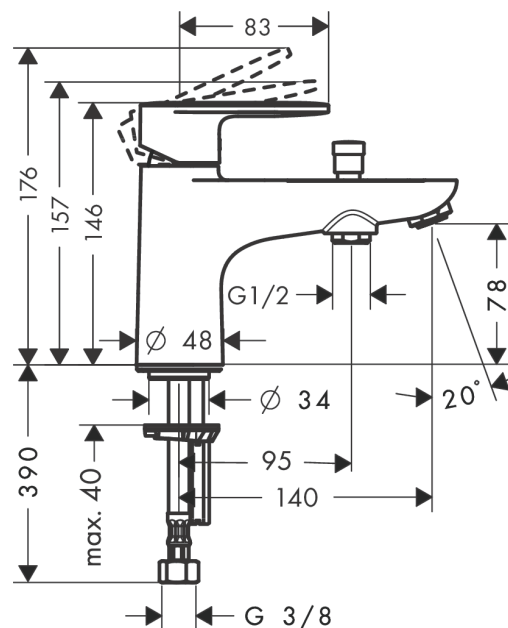

Vernis Blend

Смеситель для ванны и душа, однорычажный Monotrou

Поверхности : хром Артикульный номер: 71444000

Описание

Характеристики

- выступ 140 мм
- вид соединения: соединительные шланги G 3/8
- тип струи смесителя: обычная струя
- максимальный расход воды при 3 бар: 20 л/мин
- расход воды изливом на ванны при 3 барах: 20 л/мин
- расход воды ручным душем при 3 барах: 14 л/мин
- керамический узел смешивания
- регулируемое ограничение температуры
- Дивертер с переключателем вакуумного типа
- клапан обратного тока
- подходит для проточных водонагревателей

Продукт

Чертеж

График расхода воды