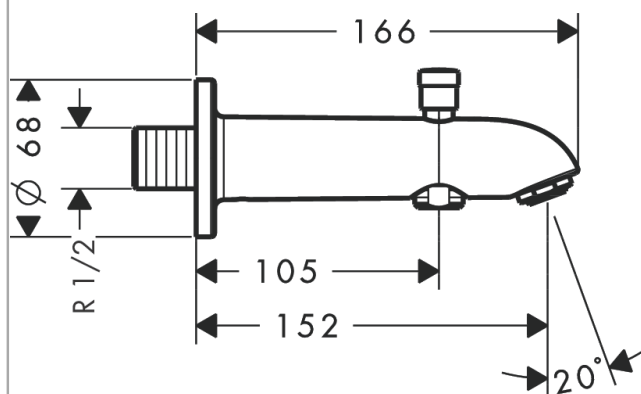

Излив на ванну 15,2 см с переключателем на душ
Поверхности : **хром**   Артикульный номер: **13423000**

Описание

Характеристики

- вид соединения: G 1/2
- с переключателем вакуумного типа
- с розеткой
- со встроенной защитной комбинацией EN 1717
- выступ 152 мм
- настенный монтаж
- расход воды: 25 л/мин
- внутренне безопасный против обратного потока

Технология

Продукт

Чертеж

График расхода воды