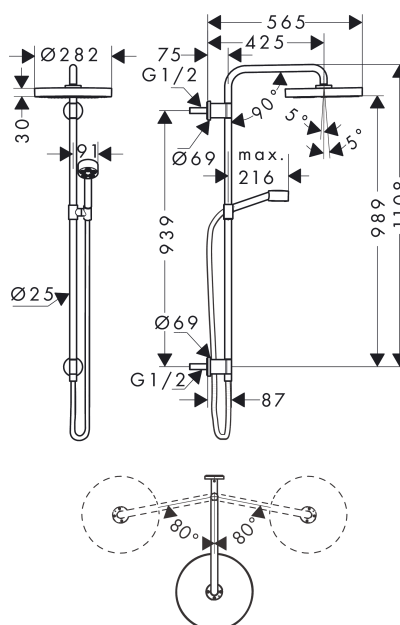

AXOR One

Showerpipe 280 1jet, скрытого монтажа

Поверхности : **матовый черный** Артикульный номер: **48790670**

Описание

Характеристики

- состоит из: верхний душ, ручной душ, настенный вывод, шланг для душа, ползунок, душевая штанга
- верхний душ AXOR One 280 1jet
- размер диска верхнего душа: 280 мм
- типы струй верхнего душа: Сочетание струй PowderRain и Rain
- шарнирное соединение: регулируемый угол верхнего душа
- тип струи ручной душ: PowderRain
- угол наклона держателя душа может меняться
- требуется термостат на два выхода
- максимальный расход воды при 3 бар: 12,7 л/мин
- вид монтажа: скрытый монтаж
- диаметр штанги: 25 мм
- держатель для ручного душа регулируемый по высоте
- поворотный держатель для душа

Технология

Награды за дизайн

Продукт

Чертеж