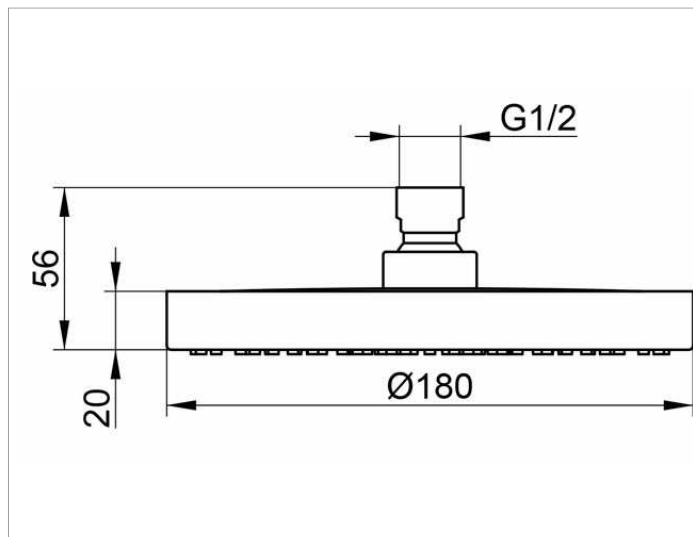

**Elegance**

51686010100 Верхний душ

**ИЗДЕЛИЕ**

**ОПИСАНИЕ ИЗДЕЛИЯ**

круглая насадка, Ø 180 мм,  
поток воды ограничен 15 л/мин.

**поверхность**

хром

**Габариты**

Durchmesser 180 mm

**ЧЕРТЕЖ**

**спецификации**

KEUCO ELEGANCE Shower head, 51686010100  
chrome plated,  
round, diameter 180 mm  
flow rate approx. 15 l/min